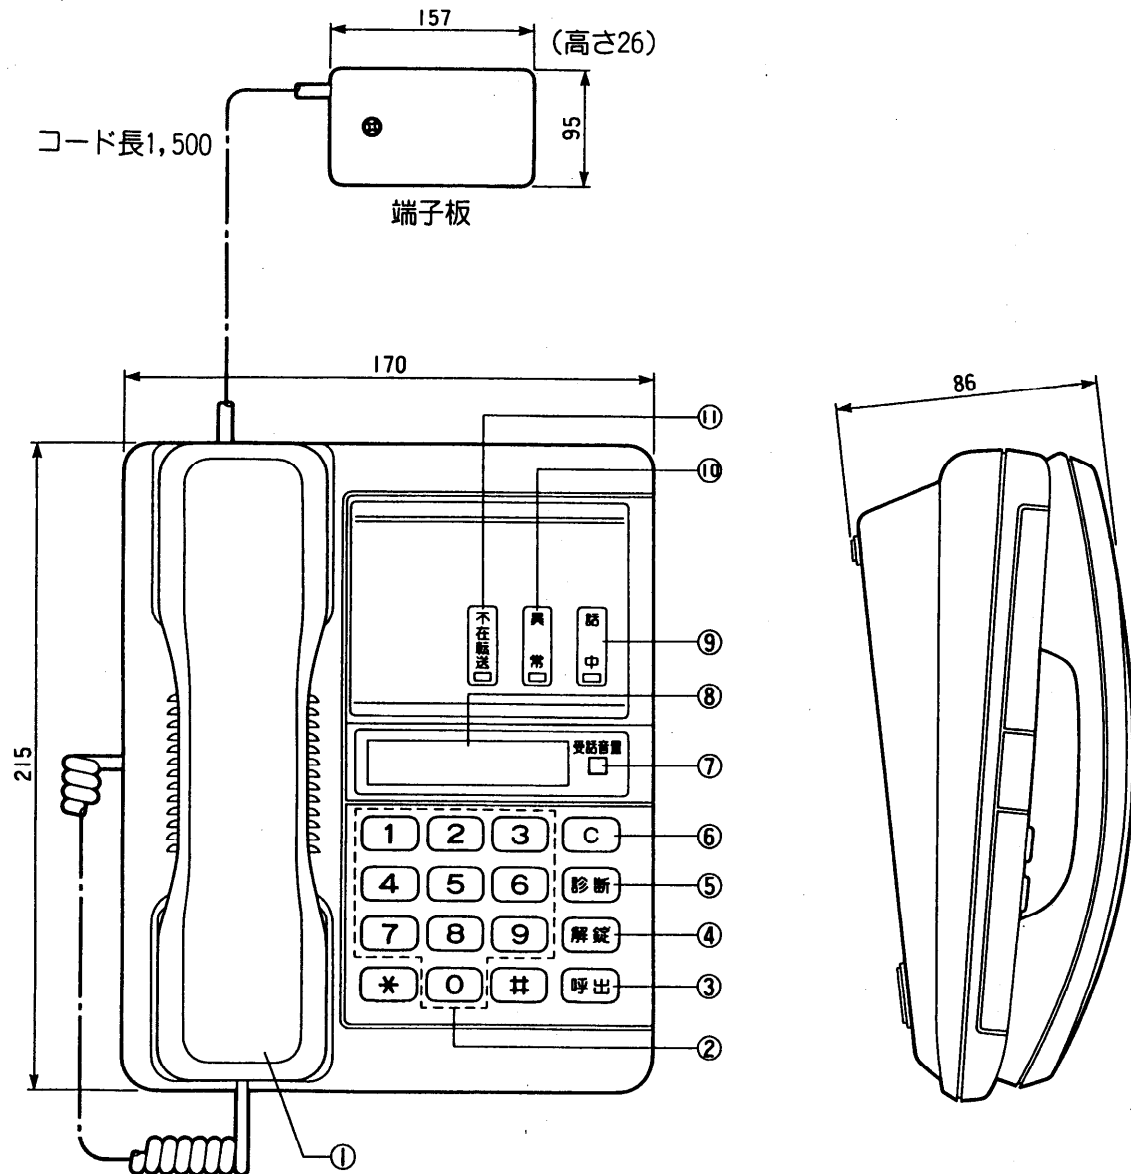

単位	mm
縮尺	1/2.5

仕様

電源電圧	DC24V (制御装置より供給)
消費電流	待受時: 65mA、最大時: 150mA
外形寸法	高さ86×幅170×奥行215mm
質量	約1.2kg
外觀材質	ABS樹脂
設置形態	卓上/壁掛形 (壁掛金具VB-6042別途必要)
外觀色調	アッシュグレー (近似マンセル7.5Y8/1)
使用環境条件	周囲温度0℃~40℃

番号	名称
①	送受器
②	ダイヤル
③	呼出ボタン
④	解錠ボタン
⑤	診断ボタン
⑥	クリアボタン
⑦	受話音量スイッチ
⑧	液晶表示窓
⑨	話中表示灯
⑩	異常表示灯
⑪	不在転送表示灯

外形寸法図

品番	VL-485B
品名	管理事務室親機