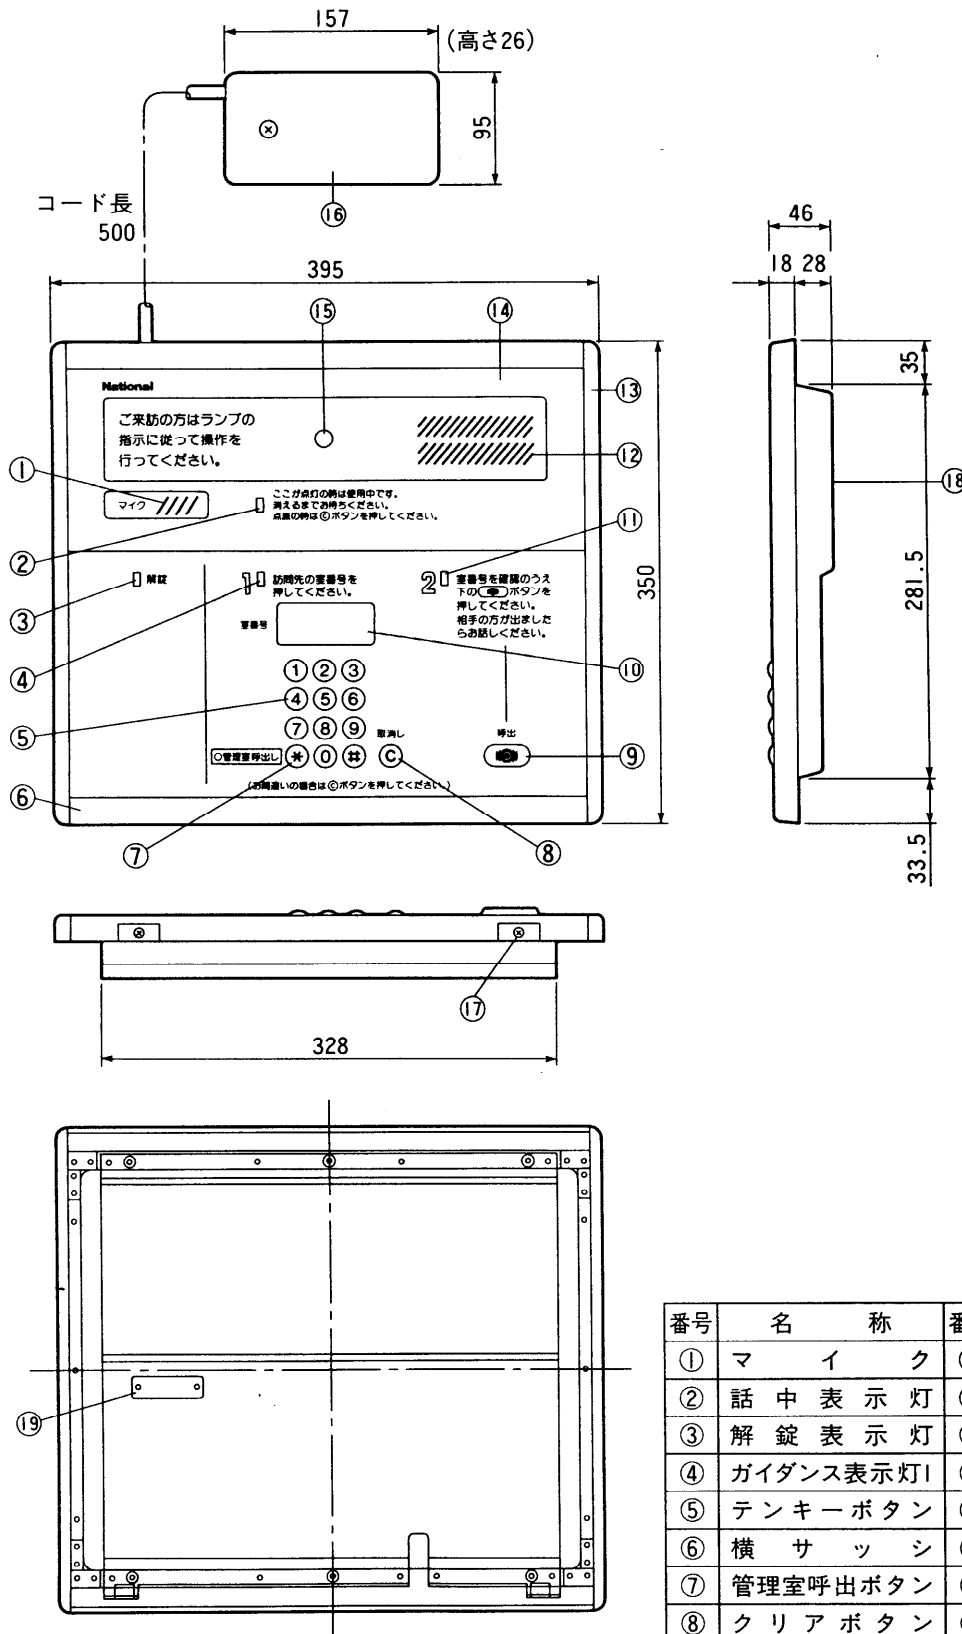

■仕様

電源電圧	DC24V(制御装置より供給)	
消費電流	待受時：75mA 最大時：150mA	
外形寸法	高さ350×幅395×奥行46mm	
質量	約4kg	
外観色調	-A：ゴールド調 -S：シルバー調	
外観材質	アルミニウム	
取付方法	埋込形(埋込ボックス：AD-HA638B(システム部材センター))	
通話方式	拡声型同時通話	
カメラ部	電源電圧	DC12V(電源装置VL-712Aより供給)
	照明	赤外線LED
	撮像素子	1/3"CCD
	画素数	25万画素
	撮像範囲	上下：約640mm 左右：約1040mm
	最低照度	1ルクス以下でも可/カメラから50cm前方

※共同玄関子機は、JIS0920-1982の防雨形に対応します。雨に触れる場所に設置する場合は、ボックス内に水が侵入しないようコーキング処理すると共に万一にそなえ水ぬきをもうけてください。また、直接ホース等で水をかけることは避けてください。

仕様	
品番	VL-545CN /VL-545CY
品名	テレビカメラ付共同玄関子機

作成年月	2003.01	図面整理 番 号	SKJ-12	SD-2
------	---------	-------------	--------	------

単位	mm
縮尺	1/5.5

番号	名 称	番号	名 称
①	マイク	⑪	ガイダンス表示灯2
②	話中表示灯	⑫	スピーカ
③	解錠表示灯	⑬	縦サッシ
④	ガイダンス表示灯1	⑭	パネル
⑤	テンキーボタン	⑮	カメラ
⑥	横サッシ	⑯	端子板
⑦	管理室呼出ボタン	⑰	本体シャーシ止めねじ
⑧	クリアボタン	⑱	底板
⑨	呼出ボタン		設定スイッチ
⑩	室番号表示灯		

外形寸法図

品番	VL-545CN VL-545CY
品名	テレビカメラ付共同玄関子機