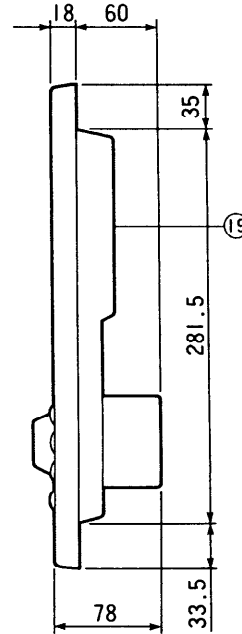

■仕様

電源電圧	DC24V(制御装置より供給)	
消費電流	待受時：75mA 最大時：150mA	
外形寸法	高さ350×幅395×奥行78mm	
質量	約4kg	
外觀色調	-A：ゴールド調 -S：シルバー調	
外觀材質	アルミニウム	
取付方法	埋込形(埋込ボックス：AD-HA638B(システム部材センター))	
通話方式	拡声型同時通話	
カメラ部	電源電圧	DC12V(電源装置VL-712Aより供給)
	照明	赤外線LED
	撮像素子	1/3"CCD
	画素数	25万画素
	撮像範囲	上下：約640mm 左右：約1040mm
	最低照度	1ルクス以下でも可/カメラから50cm前方

※共同玄関子機は、JIS0920-1982の防雨形に対応します。雨に触れる場所に設置する場合は、ボックス内に水が侵入しないようコーキング処理すると共に万一にそなえ水ぬきをもうけてください。また、直接ホース等で水をかけることは避けてください。

仕様	
品番	VL-546CN / VL-546CY
品名	逆マスターキー取付用 テレビカメラ付共同玄関子機

作成年月	2003.01	図面整理 番号	SKJ-12	SD-1
------	---------	------------	--------	------

単位	mm
縮尺	1/5.5

■逆マスターキー取付穴寸法

上記取付寸法は美和ロック(株) KS112

番号	名称	番号	名称
①	マイク	⑪	室番号表示灯
②	話中表示灯	⑫	ガイダンス表示灯2
③	解錠表示灯	⑬	スピーカ
④	ガイダンス表示灯1	⑭	縦サッシ
⑤	逆マスターキー(別途)	⑮	パネル
⑥	テンキーボタン	⑯	カメラ
⑦	横サッシ	⑰	端子板
⑧	管理室呼出ボタン	⑱	底板
⑨	クリアボタン	⑲	底板
⑩	呼出ボタン	⑳	設定スイッチ

外形寸法図

品番	VL-546CN / VL-546CY
品名	逆マスターキー取付用 テレビカメラ付共同玄関子機

作成年月	2003.01	図面整理番	SKJ-12	SD-1
------	---------	-------	--------	------