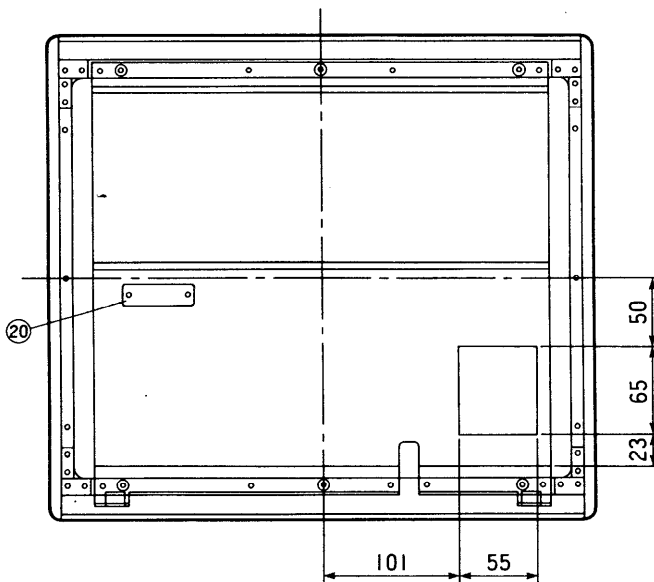

■仕様

電源電圧	DC24V(制御装置より供給)	
消費電流	待受時：75mA 最大時：150mA	
外形寸法	高さ350×幅395×奥行78mm	
質量	約4kg	
外觀色調	-A：ゴールド調 -S：シルバー調	
外觀材質	アルミニウム	
取付方法	埋込形(埋込ボックス：AD-HA638B(システム部材センター))	
通話方式	拡声型同時通話	
カメラ部	電源電圧	DC12V(電源装置VL-712Aより供給)
	照明	赤外線LED
	撮像素子	1/3"CCD
	画素数	25万画素
	撮像範囲	上下：約640mm 左右：約1040mm
	最低照度	1ルクス以下でも可/カメラから50cm前方

※共同玄関子機は、JIS0920-1982の防雨形に対応します。雨に触れる場所に設置する場合は、ボックス内に水が侵入しないようコーキング処理すると共に万一にそなえ水ぬきをもうけてください。また、直接ホース等で水をかけることは避けてください。

仕様	
品番	VL-546CN / VL-546CY
品名	逆マスターキー取付用 テレビカメラ付共同玄関子機

作成年月	2003.01	図面整理 番号	SKJ-12	SD-1
------	---------	------------	--------	------

単位	mm
縮尺	1/5.5

■逆マスターキー取付穴寸法

上記取付寸法は美和ロック(株) KS112

番号	名称	番号	名称
①	マイク	⑪	室番号表示灯
②	話中表示灯	⑫	ガイダンス表示灯2
③	解錠表示灯	⑬	スピーカ
④	ガイダンス表示灯1	⑭	縦サッシ
⑤	逆マスターキー(別途)	⑮	パネル
⑥	テンキーボタン	⑯	カメラ
⑦	横サッシ	⑰	端子板
⑧	管理室呼出ボタン	⑱	底板
⑨	クリアボタン	⑲	底板
⑩	呼出ボタン	⑳	設定スイッチ

外形寸法図

品番	VL-546CN / VL-546CY
品名	逆マスターキー取付用 テレビカメラ付共同玄関子機

作成年月	2003.01	図面整理番	SKJ-12	SD-1
------	---------	-------	--------	------