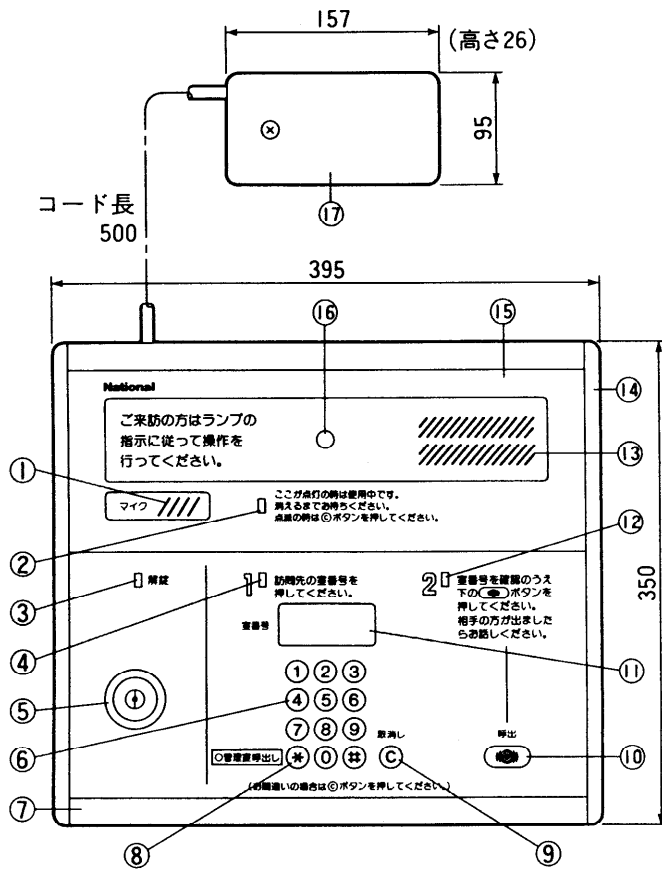

■仕様

電源電圧	DC24V(制御装置より供給)	
消費電流	待受時：75mA 最大時：150mA	
外形寸法	高さ350×幅395×奥行78mm	
質量	約4kg	
外觀色調	-A：ゴールド調 -S：シルバー調	
外觀材質	アルミニウム	
取付方法	埋込形(埋込ボックス：AD-HA638B(システム部材センター))	
通話方式	拡声型同時通話	
カメラ部	電源電圧	DC12V(電源装置VL-712Aより供給)
	照明	赤外線LED
	撮像素子	1/3"CCD
	画素数	25万画素
	撮像範囲	上下：約640mm 左右：約1040mm
	最低照度	1ルクス以下でも可/カメラから50cm前方

※共同玄関子機は、JIS0920-1982の防雨形に対応します。雨に触れる場所に設置する場合は、ボックス内に水が侵入しないようコーキング処理すると共に万一にそなえ水ぬきをもうけてください。また、直接ホース等で水をかけることは避けてください。

仕様	
品番	VL-546CN / VL-546CY
品名	逆マスターキー取付用 テレビカメラ付共同玄関子機

作成年月	2003.01	図面整理 番号	SKJ-12	SD-1
------	---------	------------	--------	------

単位	mm
縮尺	1/5.5

■逆マスターキー取付穴寸法

上記取付寸法は美和ロック(株) KS112

番号	名称	番号	名称
①	マイク	⑪	室番号表示灯
②	話中表示灯	⑫	ガイダンス表示灯2
③	解錠表示灯	⑬	スピーカ
④	ガイダンス表示灯1	⑭	縦サッシ
⑤	逆マスターキー(別途)	⑮	パネル
⑥	テンキーボタン	⑯	カメラ
⑦	横サッシ	⑰	端子板
⑧	管理室呼出ボタン	⑱	底板
⑨	クリアボタン	⑲	底板
⑩	呼出ボタン	⑳	設定スイッチ

外形寸法図

品番	VL-546CN / VL-546CY
品名	逆マスターキー取付用 テレビカメラ付共同玄関子機

作成年月	2003.01	図面整理番	SKJ-12	SD-1
------	---------	-------	--------	------