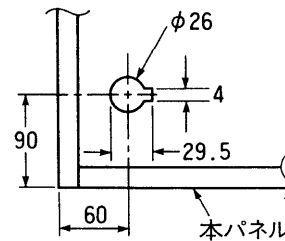

■仕様

電源電圧	DC24V(制御装置より供給)	
消費電流	待受時：75mA 最大時：150mA	
外形寸法	高さ350×幅395×奥行78mm	
質量	約4kg	
外觀色調	-A：ゴールド調 -S：シルバー調	
外觀材質	アルミニウム	
取付方法	埋込形(埋込ボックス：AD-HA638B(システム部材センター))	
通話方式	拡声型同時通話	
カメラ部	電源電圧	DC12V(電源装置VL-712Aより供給)
	照明	赤外線LED
	撮像素子	1/3"CCD
	画素数	25万画素
	撮像範囲	上下：約640mm 左右：約1040mm
	最低照度	1ルクス以下でも可/カメラから50cm前方

※共同玄関子機は、JIS0920-1982の防雨形に対応します。雨に触れる場所に設置する場合は、ボックス内に水が侵入しないようコーキング処理すると共に万一にそなえ水ぬきをもうけてください。また、直接ホース等で水をかけることは避けてください。

仕様	
品番	VL-546CN / VL-546CY
品名	逆マスターキー取付用 テレビカメラ付共同玄関子機

作成年月	2003.01	図面整理 番号	SKJ-12	SD-1
------	---------	------------	--------	------

単位	mm
縮尺	1/5.5

■逆マスターキー取付穴寸法

上記取付寸法は美和ロック(株) KS112

番号	名称	番号	名称
①	マイク	⑪	室番号表示灯
②	話中表示灯	⑫	ガイダンス表示灯2
③	解錠表示灯	⑬	スピーカ
④	ガイダンス表示灯1	⑭	縦サッシ
⑤	逆マスターキー(別途)	⑮	パネル
⑥	テンキーボタン	⑯	カメラ
⑦	横サッシ	⑰	端子板
⑧	管理室呼出ボタン	⑱	底板
⑨	クリアボタン	⑲	底板
⑩	呼出ボタン	⑳	設定スイッチ

外形寸法図

品番	VL-546CN / VL-546CY
品名	逆マスターキー取付用 テレビカメラ付共同玄関子機

作成年月	2003.01	図面整理番	SKJ-12	SD-1
------	---------	-------	--------	------