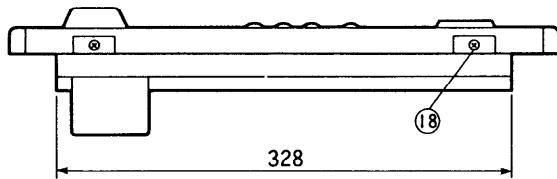

■仕様

電源電圧	DC24V(制御装置より供給)	
消費電流	待受時：75mA 最大時：150mA	
外形寸法	高さ350×幅395×奥行78mm	
質量	約4kg	
外觀色調	-A：ゴールド調 -S：シルバー調	
外觀材質	アルミニウム	
取付方法	埋込形(埋込ボックス：AD-HA638B(システム部材センター))	
通話方式	拡声型同時通話	
カメラ部	電源電圧	DC12V(電源装置VL-712Aより供給)
	照明	赤外線LED
	撮像素子	1/3"CCD
	画素数	25万画素
	撮像範囲	上下：約640mm 左右：約1040mm
	最低照度	1ルクス以下でも可/カメラから50cm前方

※共同玄関子機は、JIS0920-1982の防雨形に対応します。雨に触れる場所に設置する場合は、ボックス内に水が侵入しないようコーキング処理すると共に万一にそなえ水ぬきをもうけてください。また、直接ホース等で水をかけることは避けてください。

仕様	
品番	VL-546CN / VL-546CY
品名	逆マスターキー取付用 テレビカメラ付共同玄関子機

作成年月	2003.01	図面整理 番号	SKJ-12	SD-1
------	---------	------------	--------	------

単位	mm
縮尺	1/5.5

■逆マスターキー取付穴寸法

上記取付寸法は美和ロック(株) KS112

番号	名称	番号	名称
①	マイク	⑪	室番号表示灯
②	話中表示灯	⑫	ガイダンス表示灯2
③	解錠表示灯	⑬	スピーカ
④	ガイダンス表示灯1	⑭	縦サッシ
⑤	逆マスターキー(別途)	⑮	パネル
⑥	テンキーボタン	⑯	カメラ
⑦	横サッシ	⑰	端子板
⑧	管理室呼出ボタン	⑱	底板
⑨	クリアボタン	⑲	底板
⑩	呼出ボタン	⑳	設定スイッチ

外形寸法図

品番	VL-546CN / VL-546CY
品名	逆マスターキー取付用 テレビカメラ付共同玄関子機

作成年月	2003.01	図面整理番	SKJ-12	SD-1
------	---------	-------	--------	------