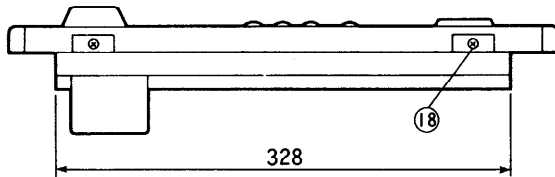

■仕様

電源電圧	DC24V(制御装置より供給)	
消費電流	待受時：75mA 最大時：150mA	
外形寸法	高さ350×幅395×奥行78mm	
質量	約4kg	
外観色調	-A：ゴールド調 -S：シルバー調	
外観材質	アルミニウム	
取付方法	埋込形(埋込ボックス：AD-HA638B(システム部材センター))	
通話方式	拡声型同時通話	
カメラ部	電源電圧	DC12V(電源装置VL-712Aより供給)
	照明	赤外線LED
	撮像素子	1/3"CCD
	画素数	25万画素
	撮像範囲	上下：約640mm 左右：約1040mm
	最低照度	1ルクス以下でも可/カメラから50cm前方

※共同玄関子機は、JIS0920-1982の防雨形に対応します。雨に触れる場所に設置する場合は、ボックス内に水が侵入しないようコーキング処理すると共に万一にそなえ水ぬきをもうけてください。また、直接ホース等で水をかけることは避けてください。

仕様	
品番	VL-546CN VL-546CY
品名	逆マスターキー取付用 テレビカメラ付共同玄関子機

作成年月	2003.01	図面整理 番号	SKJ-12	SD-1
------	---------	------------	--------	------

単位	mm
縮尺	1/5.5

■逆マスターキー取付穴寸法

上記取付寸法は美和ロック(株) KS112

番号	名称	番号	名称
①	マイク	⑪	室番号表示灯
②	話中表示灯	⑫	ガイダンス表示灯2
③	解錠表示灯	⑬	スピーカー
④	ガイダンス表示灯1	⑭	縦サッシ
⑤	逆マスターキー(別途)	⑮	パネル
⑥	テンキーボタン	⑯	カメラ
⑦	横サッシ	⑰	端子板
⑧	管理室呼出ボタン	⑱	底板
⑨	クリアボタン	⑲	底板
⑩	呼出ボタン	⑳	設定スイッチ

外形寸法図

品番	VL-546CN VL-546CY
品名	逆マスターキー取付用 テレビカメラ付共同玄関子機