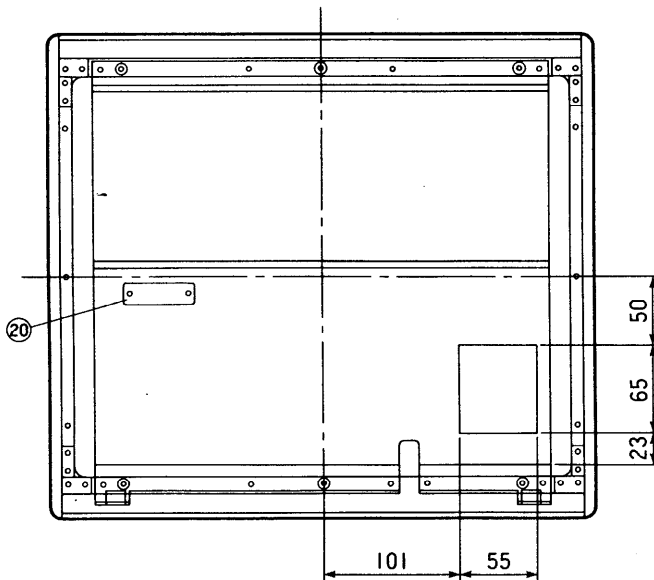

■仕様

電源電圧	DC24V(制御装置より供給)	
消費電流	待受時：75mA 最大時：150mA	
外形寸法	高さ350×幅395×奥行78mm	
質量	約4kg	
外観色調	-A：ゴールド調 -S：シルバー調	
外観材質	アルミニウム	
取付方法	埋込形(埋込ボックス：AD-HA638B(システム部材センター))	
通話方式	拡声型同時通話	
カメラ部	電源電圧	DC12V(電源装置VL-712Aより供給)
	照明	赤外線LED
	撮像素子	1/3"CCD
	画素数	25万画素
	撮像範囲	上下：約640mm 左右：約1040mm
	最低照度	1ルクス以下でも可/カメラから50cm前方

※共同玄関子機は、JIS0920-1982の防雨形に対応します。雨に触れる場所に設置する場合は、ボックス内に水が侵入しないようコーキング処理すると共に万一にそなえ水ぬきをもうけてください。また、直接ホース等で水をかけることは避けてください。

仕様	
品番	VL-546CN VL-546CY
品名	逆マスターキー取付用 テレビカメラ付共同玄関子機

作成年月	2003.01	図面整理 番号	SKJ-12	SD-1
------	---------	------------	--------	------

単位	mm
縮尺	1/5.5

■逆マスターキー取付穴寸法

上記取付寸法は美和ロック(株) KS112

番号	名称	番号	名称
①	マイク	⑪	室番号表示灯
②	話中表示灯	⑫	ガイダンス表示灯2
③	解錠表示灯	⑬	スピーカー
④	ガイダンス表示灯1	⑭	縦サッシ
⑤	逆マスターキー(別途)	⑮	パネル
⑥	テンキーボタン	⑯	カメラ
⑦	横サッシ	⑰	端子板
⑧	管理室呼出ボタン	⑱	底板
⑨	クリアボタン	⑲	底板
⑩	呼出ボタン	⑳	設定スイッチ

外形寸法図

品番	VL-546CN VL-546CY
品名	逆マスターキー取付用 テレビカメラ付共同玄関子機