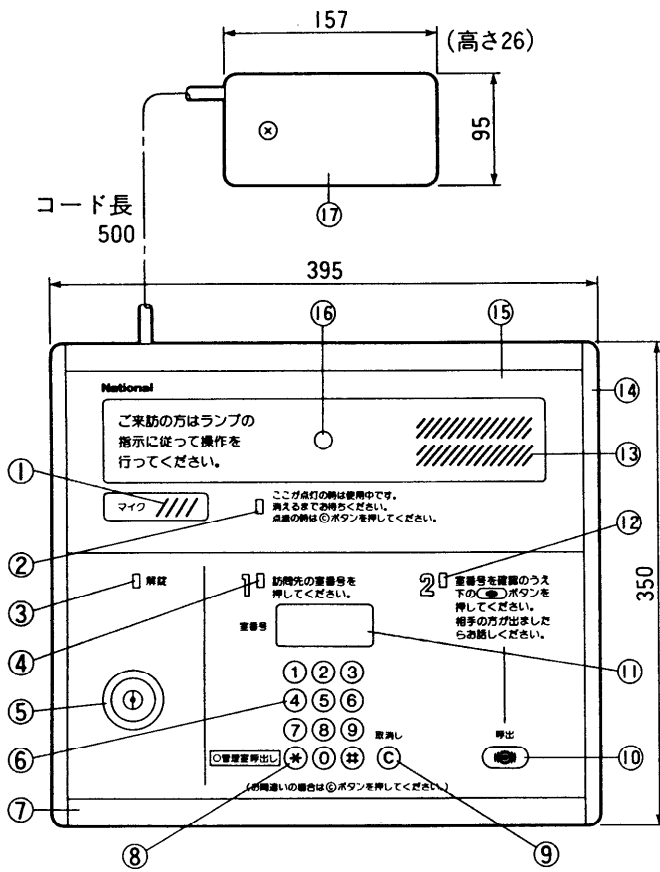

■仕様

電源電圧	DC24V(制御装置より供給)	
消費電流	待受時：75mA 最大時：150mA	
外形寸法	高さ350×幅395×奥行78mm	
質量	約4kg	
外観色調	-A：ゴールド調 -S：シルバー調	
外観材質	アルミニウム	
取付方法	埋込形(埋込ボックス：AD-HA638B(システム部材センター))	
通話方式	拡声型同時通話	
カメラ部	電源電圧	DC12V(電源装置VL-712Aより供給)
	照明	赤外線LED
	撮像素子	1/3"CCD
	画素数	25万画素
	撮像範囲	上下：約640mm 左右：約1040mm
	最低照度	1ルクス以下でも可/カメラから50cm前方

※共同玄関子機は、JIS0920-1982の防雨形に対応します。雨に触れる場所に設置する場合は、ボックス内に水が侵入しないようコーキング処理すると共に万一にそなえ水ぬきをもうけてください。また、直接ホース等で水をかけることは避けてください。

仕様	
品番	VL-546CN VL-546CY
品名	逆マスターキー取付用 テレビカメラ付共同玄関子機

作成年月	2003.01	図面整理 番号	SKJ-12	SD-1
------	---------	------------	--------	------

単位	mm
縮尺	1/5.5

■逆マスターキー取付穴寸法

上記取付寸法は美和ロック(株) KS112

番号	名称	番号	名称
①	マイク	⑪	室番号表示灯
②	話中表示灯	⑫	ガイダンス表示灯2
③	解錠表示灯	⑬	スピーカー
④	ガイダンス表示灯1	⑭	縦サッシ
⑤	逆マスターキー(別途)	⑮	パネル
⑥	テンキーボタン	⑯	カメラ
⑦	横サッシ	⑰	端子板
⑧	管理室呼出ボタン	⑱	底板
⑨	クリアボタン	⑲	底板
⑩	呼出ボタン	⑳	設定スイッチ

外形寸法図

品番	VL-546CN VL-546CY
品名	逆マスターキー取付用 テレビカメラ付共同玄関子機