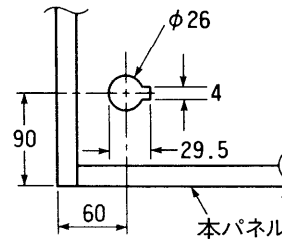

■仕様

電源電圧	DC24V(制御装置より供給)	
消費電流	待受時：75mA 最大時：150mA	
外形寸法	高さ350×幅395×奥行78mm	
質量	約4kg	
外観色調	-A：ゴールド調 -S：シルバー調	
外観材質	アルミニウム	
取付方法	埋込形(埋込ボックス：AD-HA638B(システム部材センター))	
通話方式	拡声型同時通話	
カメラ部	電源電圧	DC12V(電源装置VL-712Aより供給)
	照明	赤外線LED
	撮像素子	1/3"CCD
	画素数	25万画素
	撮像範囲	上下：約640mm 左右：約1040mm
	最低照度	1ルクス以下でも可/カメラから50cm前方

※共同玄関子機は、JIS0920-1982の防雨形に対応します。雨に触れる場所に設置する場合は、ボックス内に水が侵入しないようコーキング処理すると共に万一にそなえ水ぬきをもうけてください。また、直接ホース等で水をかけることは避けてください。

仕様	
品番	VL-546CN VL-546CY
品名	逆マスターキー取付用 テレビカメラ付共同玄関子機

作成年月	2003.01	図面整理 番号	SKJ-12	SD-1
------	---------	------------	--------	------

単位	mm
縮尺	1/5.5

■逆マスターキー取付穴寸法

上記取付寸法は美和ロック(株) KS112

番号	名称	番号	名称
①	マイク	⑪	室番号表示灯
②	話中表示灯	⑫	ガイダンス表示灯2
③	解錠表示灯	⑬	スピーカー
④	ガイダンス表示灯1	⑭	縦サッシ
⑤	逆マスターキー(別途)	⑮	パネル
⑥	テンキーボタン	⑯	カメラ
⑦	横サッシ	⑰	端子板
⑧	管理室呼出ボタン	⑱	底板
⑨	クリアボタン	⑲	底板
⑩	呼出ボタン	⑳	設定スイッチ

外形寸法図

品番	VL-546CN VL-546CY
品名	逆マスターキー取付用 テレビカメラ付共同玄関子機