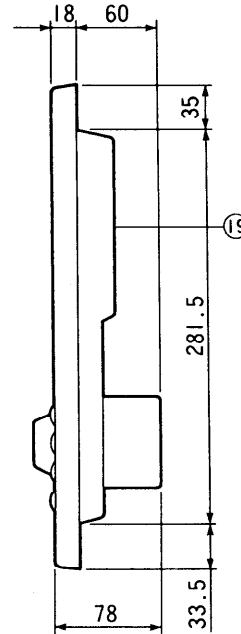

■仕様

電源電圧	DC24V(制御装置より供給)	
消費電流	待受時：75mA 最大時：150mA	
外形寸法	高さ350×幅395×奥行78mm	
質量	約4kg	
外観色調	-A：ゴールド調 -S：シルバー調	
外観材質	アルミニウム	
取付方法	埋込形(埋込ボックス：AD-HA638B(システム部材センター))	
通話方式	拡声型同時通話	
カメラ部	電源電圧	DC12V(電源装置VL-712Aより供給)
	照明	赤外線LED
	撮像素子	1/3"CCD
	画素数	25万画素
	撮像範囲	上下：約640mm 左右：約1040mm
	最低照度	1ルクス以下でも可/カメラから50cm前方

※共同玄関子機は、JIS0920-1982の防雨形に対応します。雨に触れる場所に設置する場合は、ボックス内に水が侵入しないようコーキング処理すると共に万一にそなえ水ぬきをもうけてください。また、直接ホース等で水をかけることは避けてください。

仕様	
品番	VL-546CN VL-546CY
品名	逆マスターキー取付用 テレビカメラ付共同玄関子機

作成年月	2003.01	図面整理 番号	SKJ-12	SD-1
------	---------	------------	--------	------

単位	mm
縮尺	1/5.5

■逆マスターキー取付穴寸法

上記取付寸法は美和ロック(株) KS112

番号	名称	番号	名称
①	マイク	⑪	室番号表示灯
②	話中表示灯	⑫	ガイダンス表示灯2
③	解錠表示灯	⑬	スピーカー
④	ガイダンス表示灯1	⑭	縦サッシ
⑤	逆マスターキー(別途)	⑮	パネル
⑥	テンキーボタン	⑯	カメラ
⑦	横サッシ	⑰	端子板
⑧	管理室呼出ボタン	⑱	底板
⑨	クリアボタン	⑲	底板
⑩	呼出ボタン	⑳	設定スイッチ

外形寸法図

品番	VL-546CN VL-546CY
品名	逆マスターキー取付用 テレビカメラ付共同玄関子機