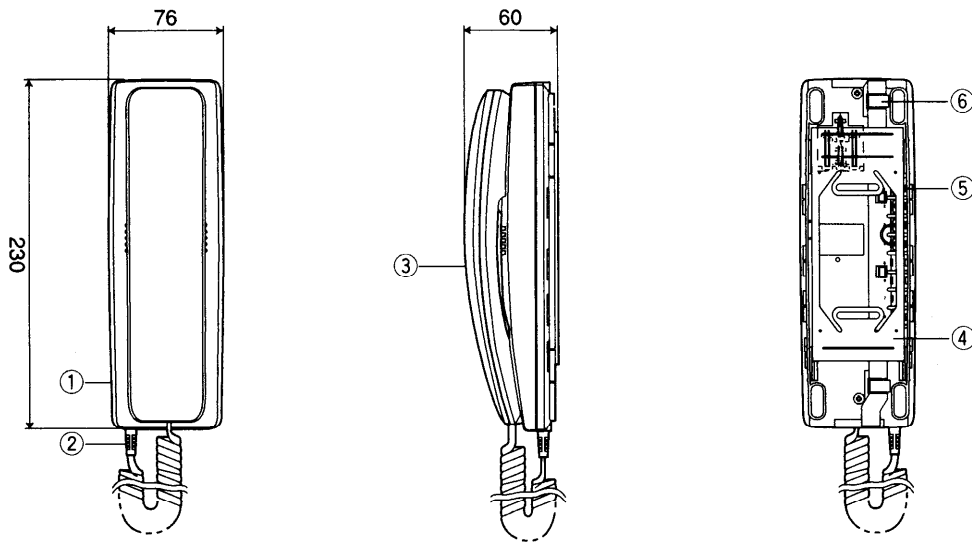

単位	mm
縮尺	1/5

番号	名称	番号	名称
①	本体ケース	④	壁掛金具
②	受話器コード	⑤	端子金具
③	受話器	⑥	コードガイド

■仕様

呼出方式	トレモロ継続音
通話方式	同時通話
配線数	2線(無極性)
外形寸法	高さ 230mm × 幅 76mm × 奥行 60mm
質量	430g
外觀材質	プラスチック(ABS樹脂)
外觀色調	パナソニックホワイト(近似マンセル 3.6Y9.1/0.9)
適合親機	VL-355,VL-356
適合増設選局部	VL-655,VL-656

仕様／外形寸法図

品番	VL-555KA
品名	子機

作成年月	2003.01	図面整理番	MNJ-05	SD-4
------	---------	-------	--------	------