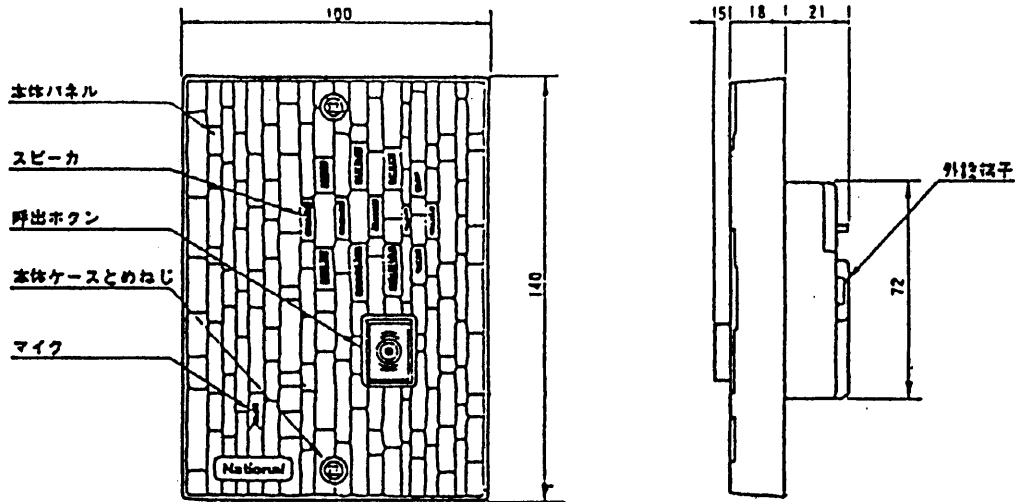

## 埋込形ドアホン子機

~~VL-568U~~

VL-568D

外觀寸法図

1/2.5