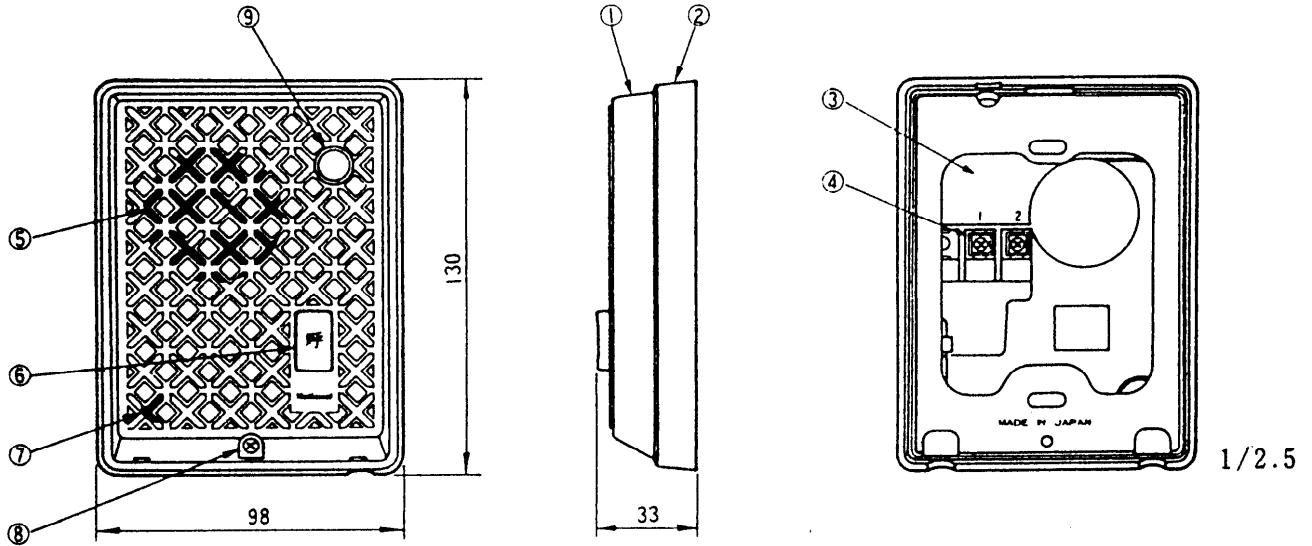

## VL-568GL

外観寸法図

番号	品名	番号	品名
1	本体ケース	6	押ボタン
2	露出ボックス	7	マイク部
3	底板	8	本体ケース止ねじ
4	端子金具	9	警報表示ランプ
5	スピーカ部		

### 定 格

電源電圧	6 V (親機より供給)
消費電流	4.5mA
出力インピーダンス	600 Ω
線路抵抗	最大20 Ω (ループ値)
重 量	220 g
外 観 色 調	パネル ディープディープレッド (近似マンセル10R1/1) 取付ケース 押ボタン パニラホワイト (近似マンセル5 Y9/1)
外 観 材 質	パネル・押ボタン・プラスチック (難燃ABS樹脂) 取付ケース: プラスチック (難燃ABS樹脂)
適合理込ボックス	JIS規格 1個用スイッチボックス (カバー付)