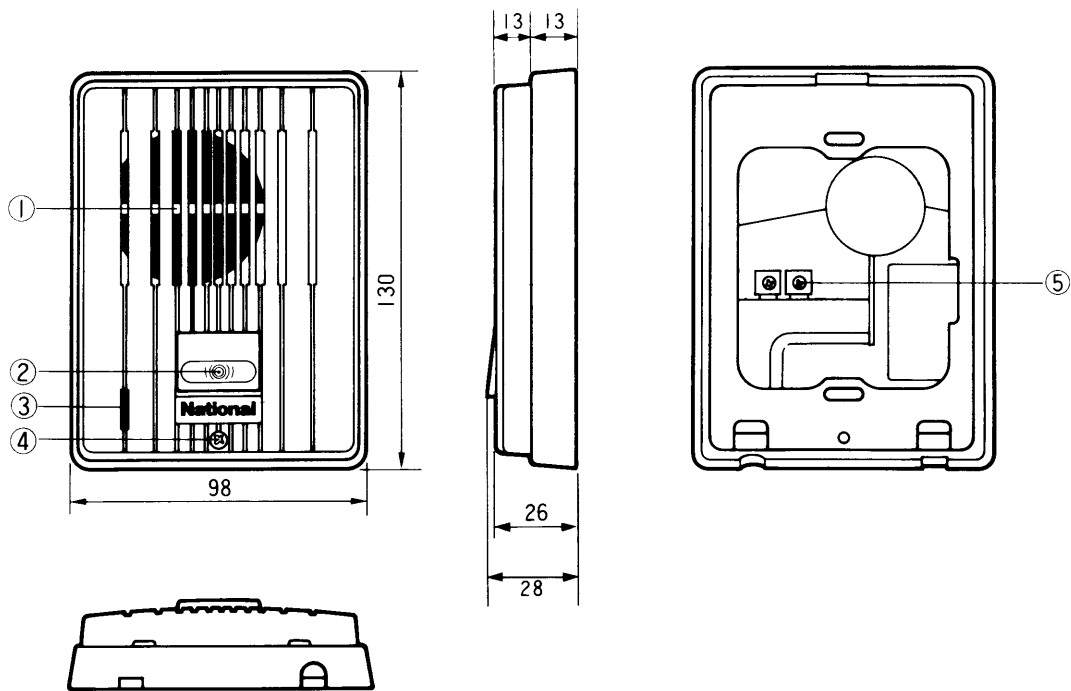

単位	mm
縮尺	1/2.5

■仕様

電源電圧	6V(親機より供給)
消費電流	4.5mA
外形寸法	高さ130×幅98×奥行26mm
質量(重量)	約200g
外観色調	-T(茶)(近似マンセル10YR2/1) -H(グレー)(近似マンセル10YR7/1)
外観材質	パネル・押ボタン：プラスチック(難燃ACS樹脂) 取付ケース：プラスチック(難燃ACS樹脂)
入カインピーダンス	600Ω
配線数	2本(無極性)
線路抵抗	最大20Ω(ループ値)
適合埋込ボックス	JIS規格 1コ用スイッチボックス(カバー付)

番号	名	称
①	スピーカ部	
②	押ボタン	
③	マイク部	
④	本体ケース止ネジ	
⑤	端子金具	

仕様／外形寸法図

品番	VL-568K-T
品名	ドアホン子機

作成年月	2003.01	図面整理 番	号	MKU-05	ED-2
------	---------	-----------	---	--------	------