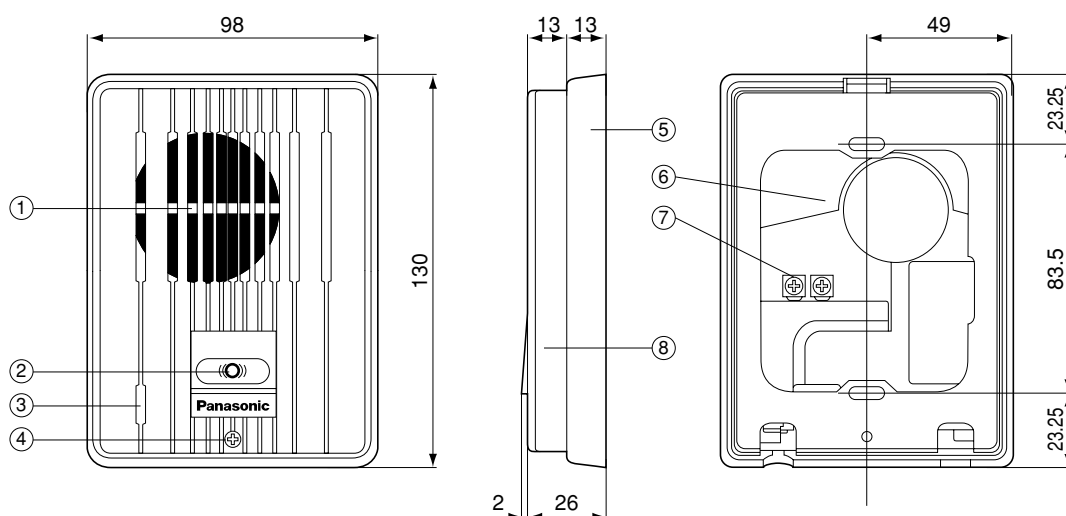

単位	mm
縮尺	1/2.5

■仕様

電源電圧	DC 6V (親機より供給)
消費電力	4.5mA
外形寸法	高さ130×幅98×奥行28mm
質量	約200g
外観色調	-T(茶) (近似マンセル10YR2/1) -H(グレー) (近似マンセル10YR7/1)
外観材質	難燃ABS樹脂
出力インピーダンス	600Ω
線路抵抗	最大20Ω (ループ値)
適合理込ボックス	JIS1コ用スイッチボックス(カバー付)に適合

番号	名称
①	スピーカー
②	呼出ボタン
③	マイク
④	本体ケース止めねじ
⑤	露出ケース
⑥	下ケース
⑦	接続端子
⑧	本体ケース

《付属品》

木ねじ(3.8mm×20mm)	2本
小ねじ(4mm×25mm)	2本

仕様 / 外形寸法図

品番	VL-568KA-H
品名	玄関子機