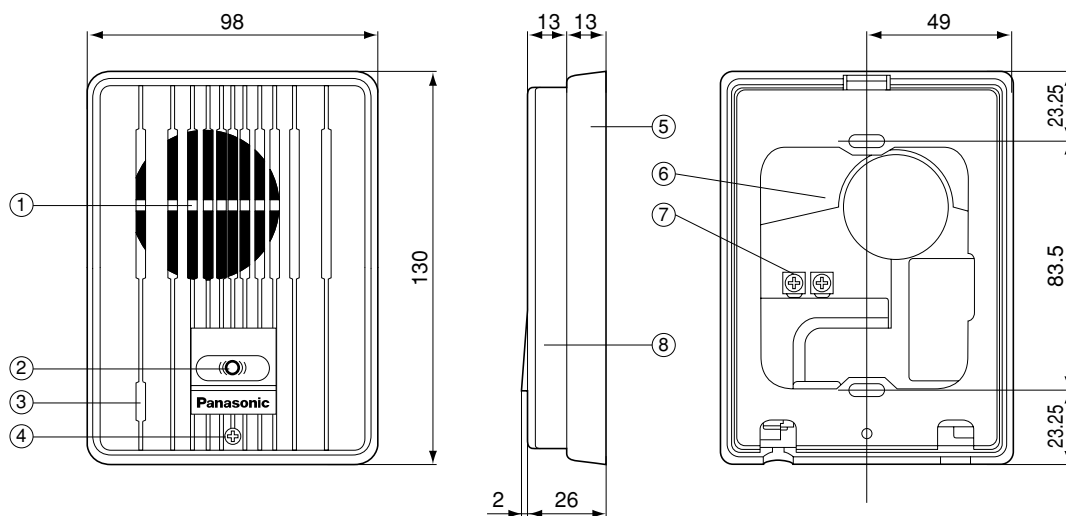

単位	mm
縮尺	1/2.5

■仕様

電源電圧	DC 6V (親機より供給)
消費電力	4.5mA
外形寸法	高さ130×幅98×奥行28mm
質量	約200g
外観色調	-T (茶) (近似マンセル10YR2/1) -H (グレー) (近似マンセル10YR7/1)
外観材質	難燃ABS樹脂
出力インピーダンス	600Ω
線路抵抗	最大20Ω (ループ値)
適合埋込ボックス	JIS1コ用スイッチボックス(カバー付)に適合

番号	名称
①	スピーカー
②	呼出ボタン
③	マイク
④	本体ケース止めねじ
⑤	露出ケース
⑥	下ケース
⑦	接続端子
⑧	本体ケース

《付属品》

木ねじ (3.8mm×20mm)	2本
小ねじ (4mm×25mm)	2本

※ 玄関子機はJIS C0920-1920の防雨形に対応
(保護等級3級)

仕様 / 外形寸法図

品番	VL-568KA-T
品名	玄関子機