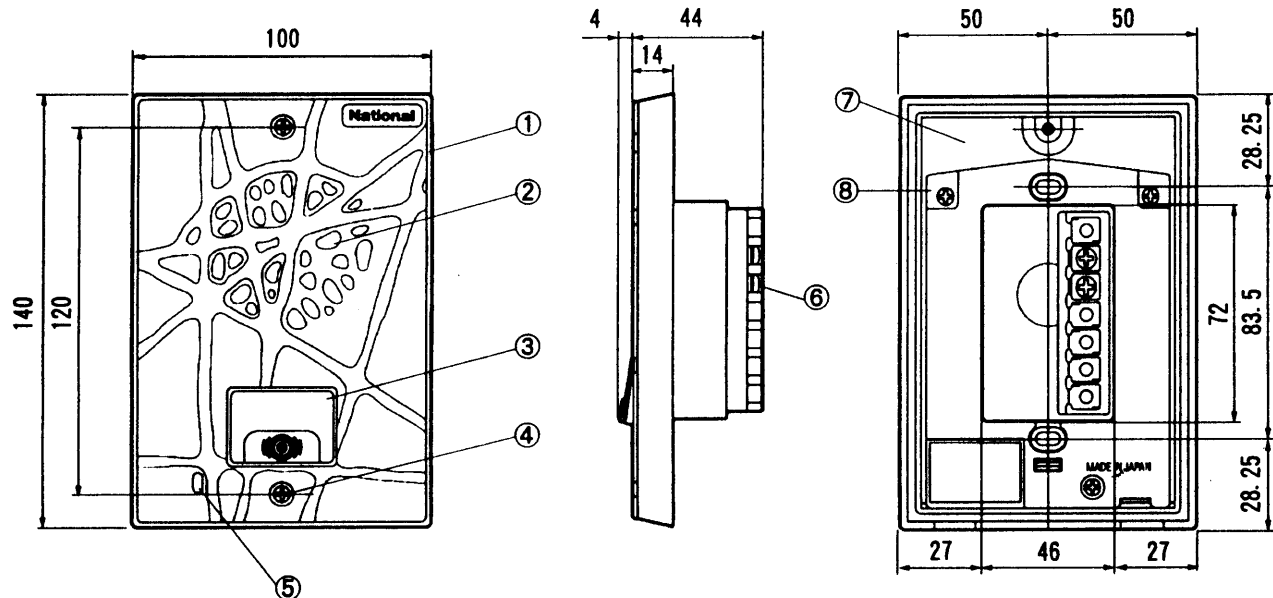

単位	mm
縮尺	1/2.5

### ■ 仕様

電源電圧	DC6V(親機より供給)
消費電流	4.5mA
外形寸法	高さ140×幅100×奥行48(埋込部30)mm
質量(重量)	約160g
外觀色調	-S: アルミ感パネル -T: 鋼感パネル
外觀材質	ACS樹脂
出力インピーダンス	600Ω
線路抵抗	最大20Ω(ループ値)
適合埋込ボックス	JIS 1コ用スイッチボックス(カバー付)に適合

番号	名称
①	パネル
②	スピーカー
③	呼出ボタン
④	パネル止めねじ
⑤	マイク
⑥	接続端子
⑦	上ケース
⑧	下ケース

### 仕様/外形寸法図

品番	VL-568R-S
品名	埋込形玄関子機