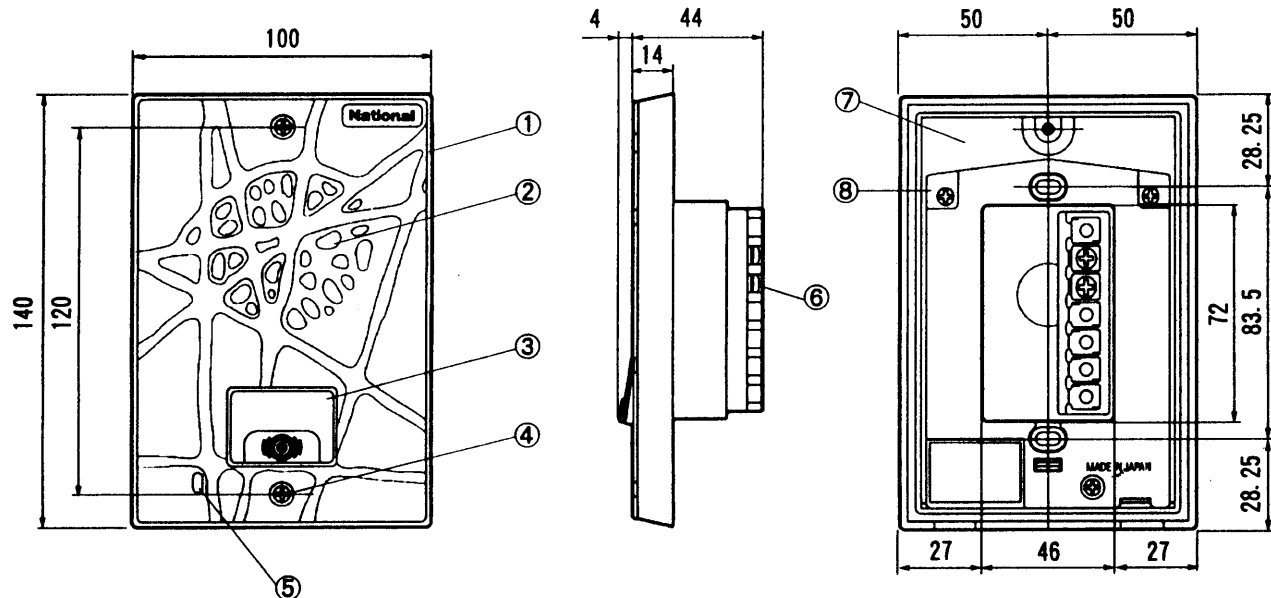

単位	mm
縮尺	1/2.5

### ■ 仕様

電源電圧	DC6V(親機より供給)
消費電流	4.5mA
外形寸法	高さ140×幅100×奥行48(埋込部30)mm
質量(重量)	約160g
外觀色調	-S: アルミ感パネル -T: 鋼感パネル
外觀材質	ACS樹脂
出力インピーダンス	600Ω
線路抵抗	最大20Ω(ループ値)
適合埋込ボックス	JIS 1コ用スイッチボックス(カバー付)に適合

番号	名称
①	パネル
②	スピーカー
③	呼出ボタン
④	パネル止めねじ
⑤	マイク
⑥	接続端子
⑦	上ケース
⑧	下ケース

### 仕様/外形寸法図

品番	VL-568R-T
品名	埋込形玄関子機