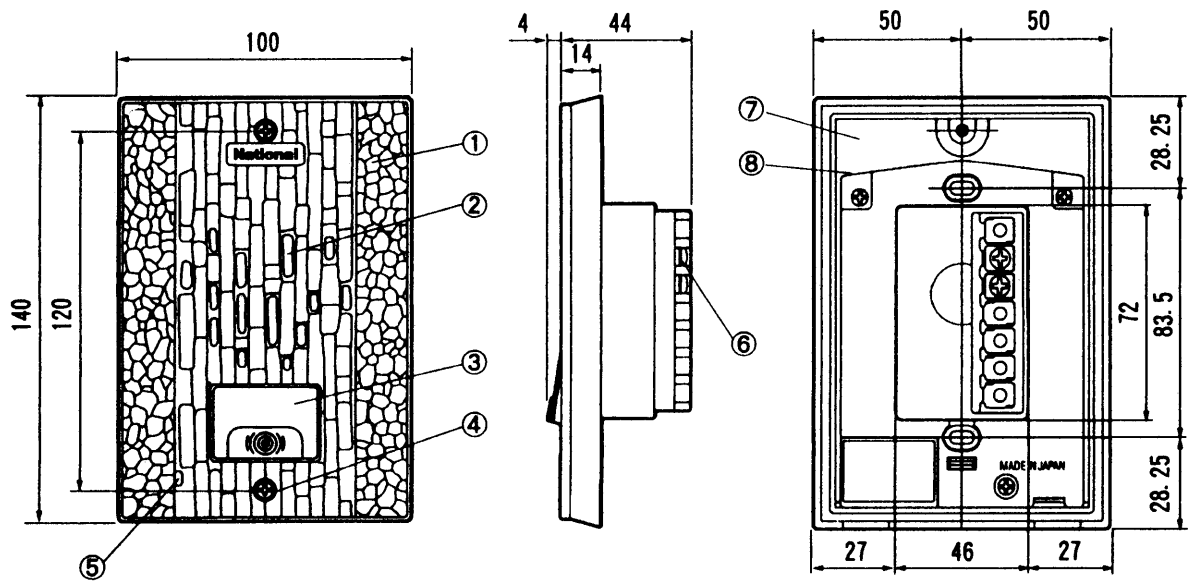

単位	mm
縮尺	1/2.5

■ 仕様

電源電圧	DC6V(親機より供給)
消費電流	4.5mA
外形寸法	高さ140×幅100×奥行48(埋込部30)mm
質量(重量)	約160g
外觀色調	-S:アルミ感パネル -T:銅感パネル
外觀材質	ACS樹脂
出力インピーダンス	600Ω
線路抵抗	最大20Ω(ループ値)
適合埋込ボックス	JIS 1コ用スイッチボックス(カバー付)に適合

番号	名称
①	パネル
②	スピーカー
③	呼出ボタン
④	パネル止めねじ
⑤	マイク
⑥	接続端子
⑦	上ケース
⑧	下ケース

仕様/外形寸法図

品番	VL-568S-S
品名	埋込形玄関子機