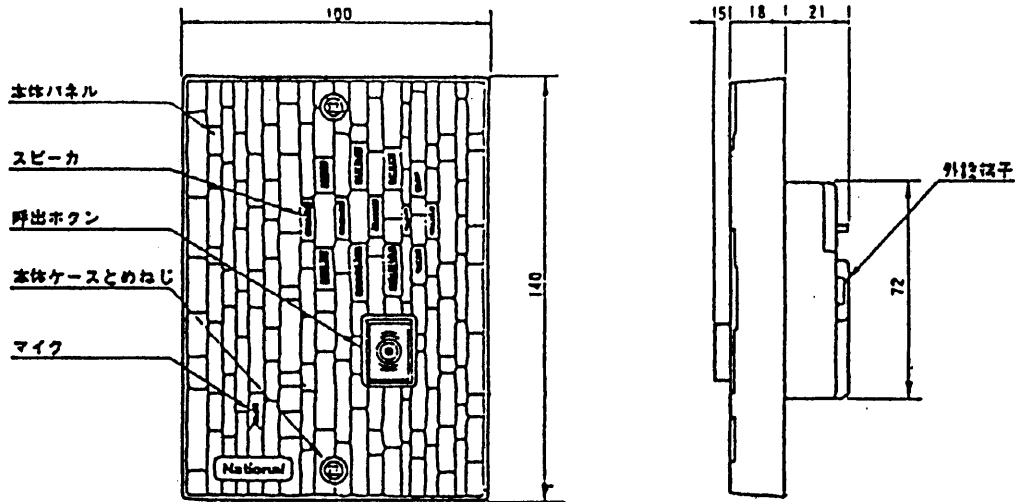

## 埋込形ドアホン子機

VL-568U

~~VL-568D~~

外觀寸法図

1/2.5

**定 格**

- 電源電圧 6 V (親機より供給)
- 消費電流 4.5 mA
- 出力インピーダンス 600 Ω
- 線路抵抗 最大20Ω (ループ値)
- 重 量 下記

**外 観 色 調  
材 質**