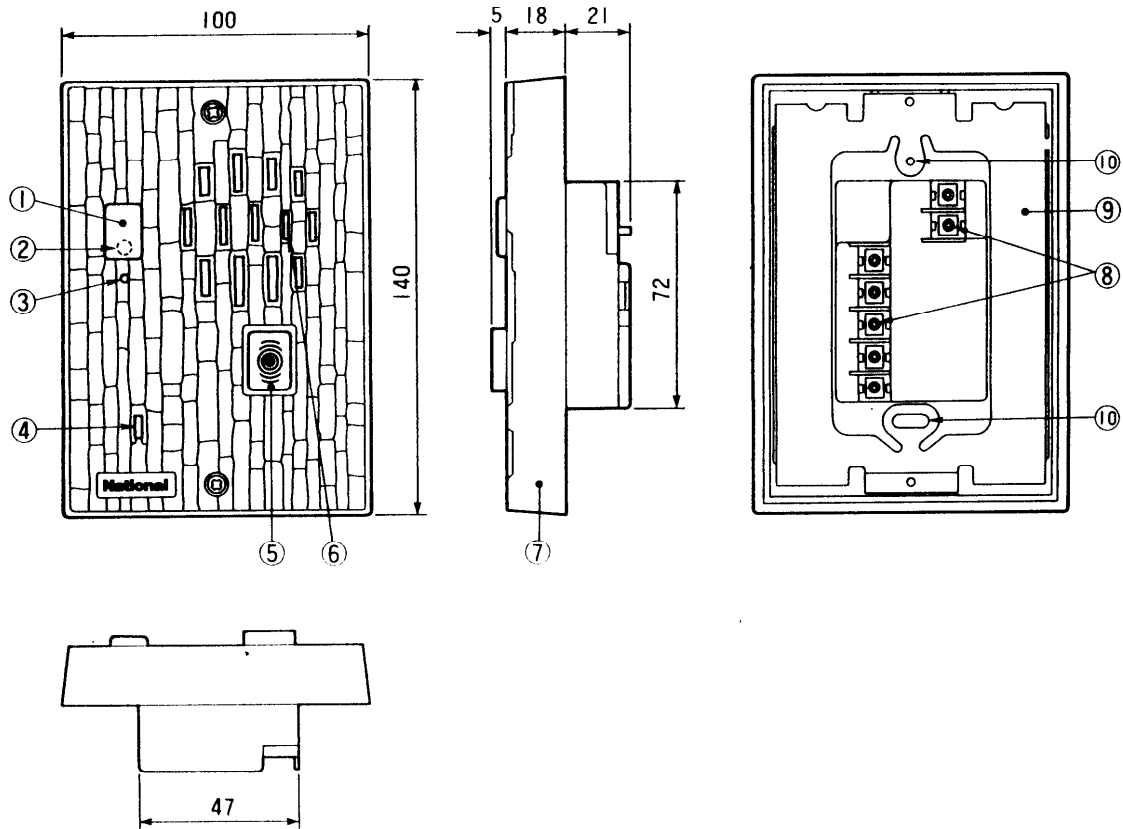

単位	mm
縮尺	1/2.5

■仕様

電源電圧	DC6V
消費電流	4.5mA(通話時)
外形寸法	高さ140×幅100×奥行44mm
質量(重量)	250g
外観色調	トワイライトブラウン(近似マンセル5YR4.5/1)
外観材質	プラスチック(難燃ABS樹脂):耐雨構造
入カインピーダンス	600Ω
警報ランプ	DC12V 30mA(警報時)
試験スイッチ	DC30V 100mA
配線数	7本(有極性)
線路抵抗	最大20Ω(ループ値)
適合埋込ボックス	JIS規格 1コ用スイッチボックス(カバー付)

番号	名称
①	警報ランプ
②	通電表示灯
③	試験スイッチ
④	マイク
⑤	呼出ボタン
⑥	スピーカ
⑦	本体パネル
⑧	配線端子
⑨	取付ケース
⑩	取付ケース固定孔

仕様/外形寸法図

品番	VL-568UHA
品名	戸外表示付ドアホン子機

作成年月	2003.01	図面整理 番号	00035	SD-0
------	---------	------------	-------	------