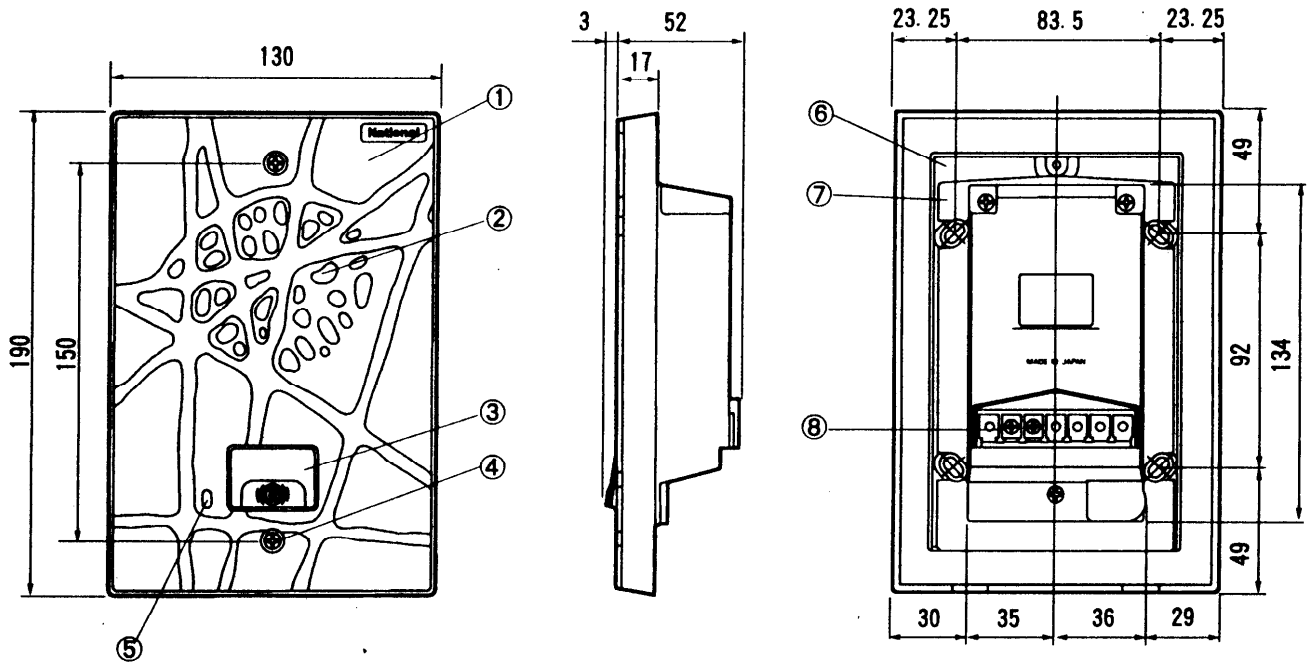

単位	mm
縮尺	1/3

■ 仕様

電源電圧	DC6V(親機より供給)
消費電流	4.5mA
外形寸法	高さ190×幅130×奥行55(埋込部35)mm
質量(重量)	約480g
外観色調	アルミパネル
外観材質	アルミニウム
出力インピーダンス	600Ω
線路抵抗	最大20Ω(ループ値)
適合埋込ボックス	JIS3コ用スイッチボックス(カバー付)に適合

番号	名称
①	パネル
②	スピーカー
③	呼出ボタン
④	パネル止めねじ
⑤	マイク
⑥	上ケース
⑦	下ケース
⑧	接続端子

仕様/外形寸法図

品番	VL-580D
品名	埋込形玄関子機