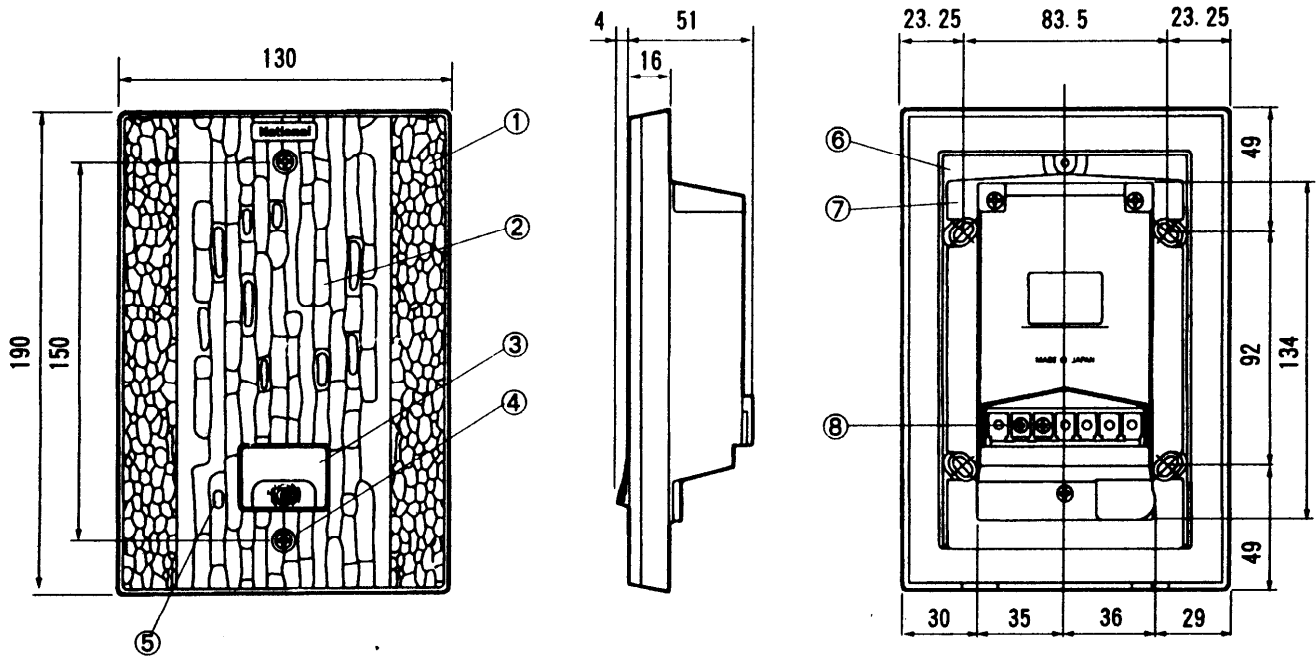

単位	mm
縮尺	1/3

■ 仕様

電源電圧	DC6V(親機より供給)
消費電流	4.5mA
外形寸法	高さ190×幅130×奥行55(埋込部35)mm
質量(重量)	約1.1kg
外観色調	黄銅パネル
外観材質	黄銅
出力インピーダンス	600Ω
線路抵抗	最大20Ω(ループ値)
適合埋込ボックス	JIS3コ用スイッチボックス(カバー付)に適合

番号	名称
①	パネル
②	スピーカー
③	呼出ボタン
④	パネル止めねじ
⑤	マイク
⑥	上ケース
⑦	下ケース
⑧	接続端子

仕様/外形寸法図

品番	VL-581D
品名	埋込形玄関子機