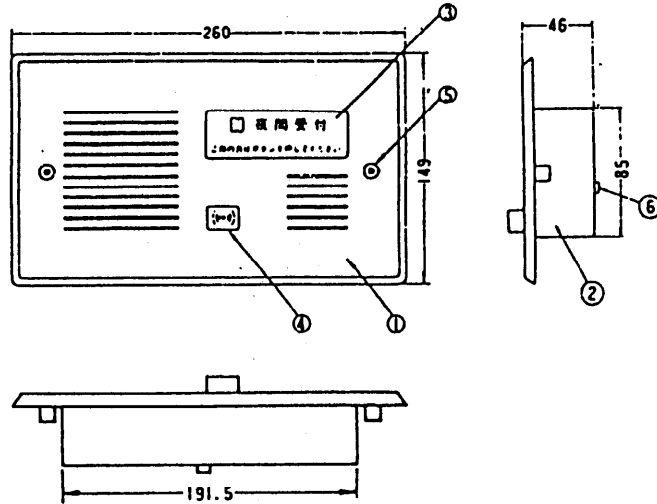

パナソニック 夜間受付用ドアホン子機

VL-592

外観寸法図

1/6

符号	名 称	符号	名 称
1	パネ ル	4	呼 出 ボ タ ン
2	樹 脂 ケ ー ス	5	パ ネ ル 止 め ネ ジ
3	表 示 板	6	端 子 金 具

定 格

呼 出 操 作	呼出ボタンを押す	マ イ ク	E. C. M
通 話 方 式	拡声形同時通話	ス ピ ー カ	8 cm P. D. スピーカ
照 明	VL-704による 12V 70mAランプ2コ連続点灯	配 線 数	親機間 2線 夜間照明用電源部(VL-704)間 2線
		外 観 材 質	ステンレス(SUS27)ヘヤライン仕上げ
		適 合 埋 込 ボ ッ ク ス	JIS規格4コ用スイッチボックス (カバー付)のカバーをはずして取付 (横長位置取付)