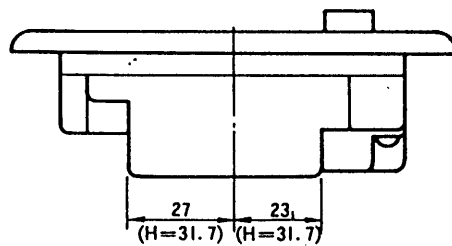

ステンレス子機

VL-594A

1/2

記号	品名
1	スピーカ部
2	本体パネル止めねじ
3	本体パネル
4	押ボタン
5	マイク部
6	底板止めねじ

注) 中形四角アウトレットボックス(深型)、2コ用スイッチボックス(カバー付)に適合