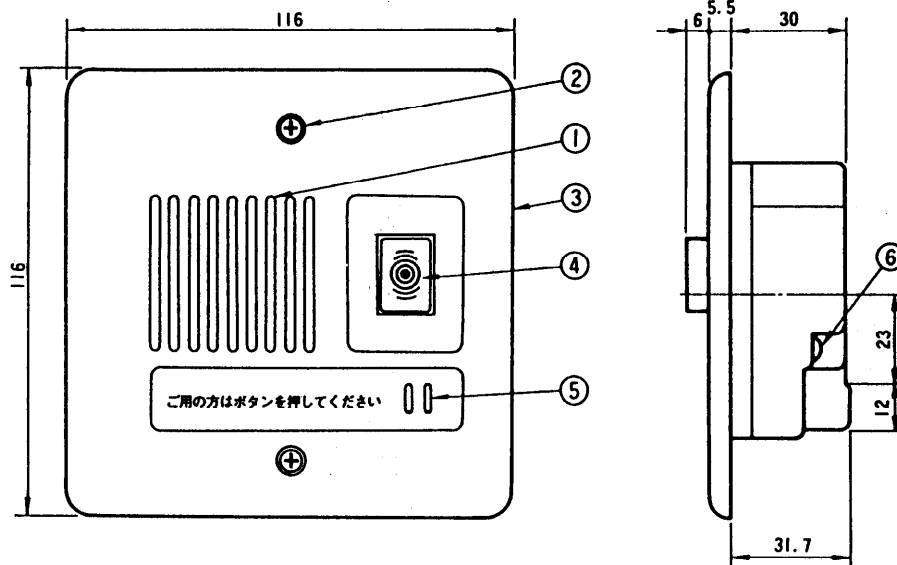

ステンレス子機

VL-594A

1/2

記号	品名
1	スピーカ部
2	本体パネル止めねじ
3	本体パネル
4	押ボタン
5	マイク部
6	底板止めねじ

注) 中形四角アウトレットボックス(深型)、2コ用スイッチボックス(カバー付)に適合