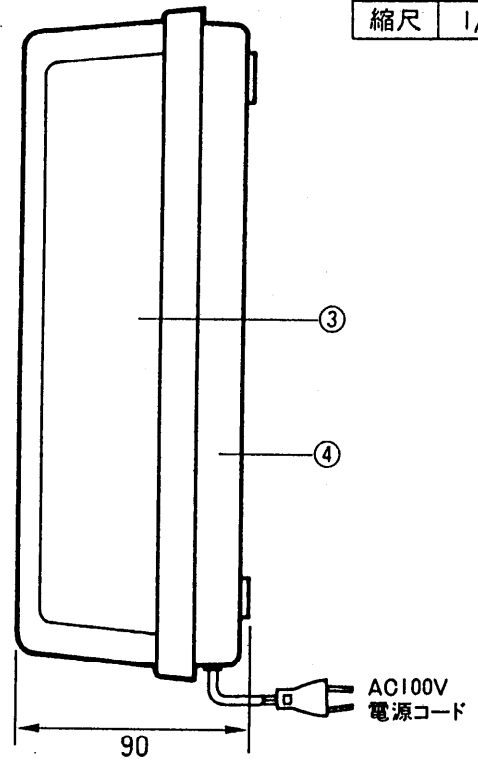

## ■仕様

電源・電圧		AC100V 50/60Hz
消費電力	待受時	4W
	定格出力時	25W
出力		5W
出力インピーダンス		25Ω, 2kΩ
歪率		定格出力にて10%以下
入力インピーダンス	マイク系	600Ω
	テレホン系	300Ω
入力レベル	マイク系	-20dB
	テレホン系	-25dB
制御	マイク系	9V
	テレホン系	地気
供給電圧		9V, 0.1A
外観色調・材質		アッシュグレー プラスチック (ABS樹脂)
外形寸法		幅160mm×奥行266mm×高さ90mm
重量		約1.6kg

## 仕様

品番	VL-605
品名	呼出装置・増幅器

単位	mm
縮尺	1/3

単位	mm
縮尺	1/3

壁掛寸法

番号	名称	番号	名称
①	電源表示灯	④	下ケース
②	電源入切スイッチ	⑤	配線穴
③	上ケース	⑥	電源コードプッシュ (コード長1.6m)

外形寸法図

品番	VL-605
品名	呼出装置・増幅器