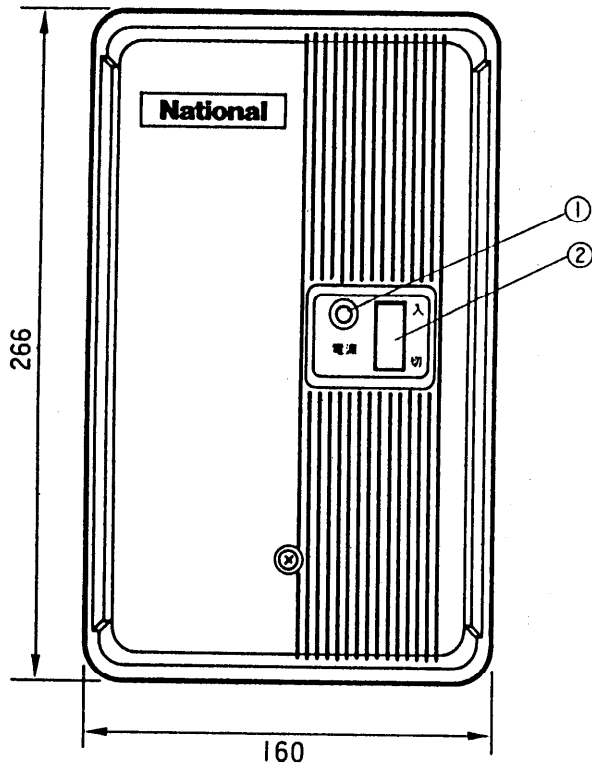

## ■仕様

電源・電圧		AC100V 50/60Hz
消費電力	待受時	4W
	定格出力時	25W
出力		5W
出力インピーダンス		25Ω, 2kΩ
歪率		定格出力にて10%以下
入力インピーダンス	マイク系	600Ω
	テレホン系	300Ω
入力レベル	マイク系	-20dB
	テレホン系	-25dB
制御	マイク系	9V
	テレホン系	地気
供給電圧		9V, 0.1A
外観色調・材質		アッシュグレー プラスチック (ABS樹脂)
外形寸法		幅160mm×奥行266mm×高さ90mm
重量		約1.6kg

## 仕様

品番	VL-605
品名	呼出装置・増幅器

単位	mm
縮尺	1/3

単位	mm
縮尺	1/3

壁掛寸法

番号	名称	番号	名称
①	電源表示灯	④	下ケース
②	電源入切スイッチ	⑤	配線穴
③	上ケース	⑥	電源コードプッシュ (コード長1.6m)

外形寸法図

品番	VL-605
品名	呼出装置・増幅器