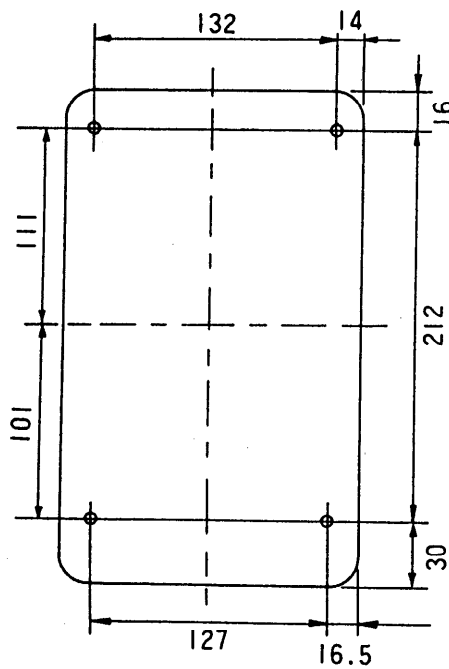

## ■仕様

電源・電圧		AC100V 50/60Hz
消費電力	待受時	4W
	定格出力時	25W
出力		5W
出力インピーダンス		25Ω, 2kΩ
歪率		定格出力にて10%以下
入力インピーダンス	マイク系	600Ω
	テレホン系	300Ω
入力レベル	マイク系	-20dB
	テレホン系	-25dB
制御	マイク系	9V
	テレホン系	地気
供給電圧		9V, 0.1A
外観色調・材質		アッシュグレー プラスチック (ABS樹脂)
外形寸法		幅160mm×奥行266mm×高さ90mm
重量		約1.6kg

## 仕様

品番	VL-605
品名	呼出装置・増幅器

単位	mm
縮尺	1/3

単位	mm
縮尺	1/3

壁掛寸法

番号	名称	番号	名称
①	電源表示灯	④	下ケース
②	電源入切スイッチ	⑤	配線穴
③	上ケース	⑥	電源コードプッシュ (コード長1.6m)

外形寸法図

品番	VL-605
品名	呼出装置・増幅器