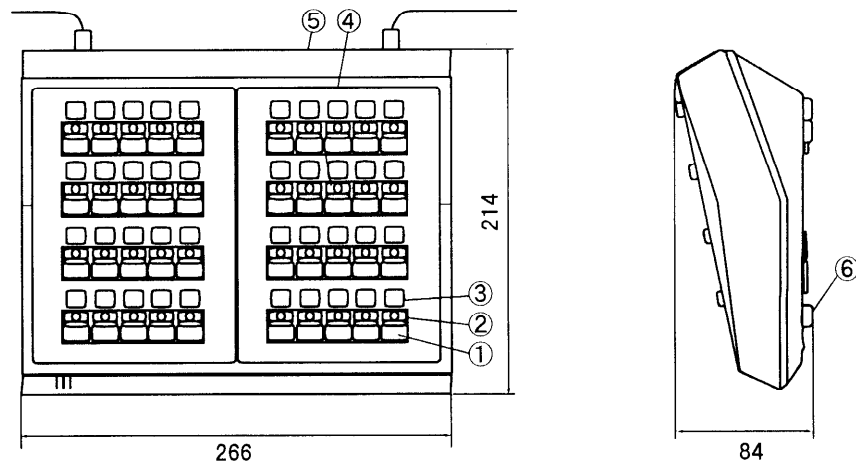

単位	mm
縮尺	1/5

番号	名称	番号	名称
①	記名カード	④	選局パネル
②	表示ランプ	⑤	ケース
③	選局ボタン	⑥	ゴム足

## ■仕様

適合機種	VL-355、VL-356
接続方法	付属の7ピン接続コードによる
呼出表示	トレモロ継続音、表示灯点灯保持
選局呼出操作	選局ボタンを押す(ノンロック)
選局数	子機 40局まで
線路抵抗	20Ω以下(ループ値)
配線数	子機へ2線(無極性) 親機へ7ピン接続コード
外形寸法	高さ 214mm × 幅 266mm × 奥行 84mm
質量	2.0kg
外觀材質	プラスチック(ABS樹脂)
外觀色調	本体ケース:バニラホワイト(近似マンセル 5Y9/1) パネル:ホレストグリーン(近似マンセル 7.5GY3/2)

### 仕様/外形寸法図

品番	VL-656
品名	40局用増設選局部

作成年月	2003.01	図面整理番	MNJ-05	SD-3
------	---------	-------	--------	------