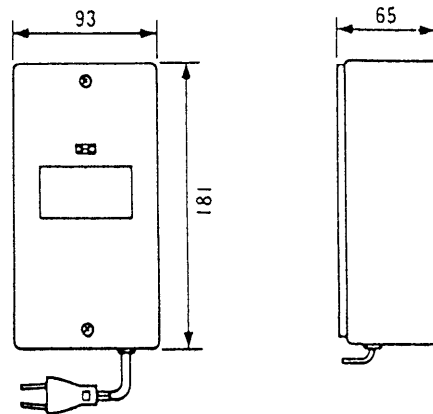

単位	mm
縮尺	1/5

### ■仕様

電源電圧	AC100V ± 10 % 50/60Hz
消費電流	20W
外形寸法	高さ181 × 幅93 × 奥行65mm
質量	約1.5kg
外觀色調	グレー (近似マンセル5Y4/0.5)
外觀材質	金属
設置形態	壁掛形
出力電圧	DC12V
出力電流	0.5A

### 仕様/外形寸法図

品番	VL-712A
品名	電源部