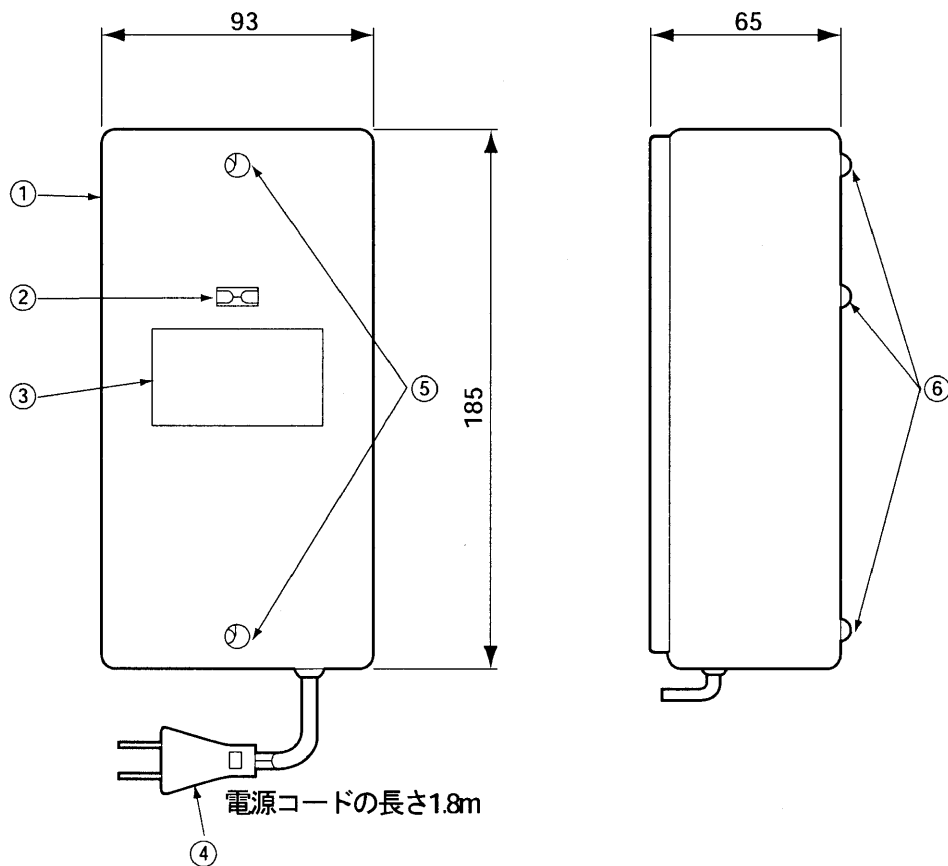

単位	mm
縮尺	1/2.5

■仕様

電源電圧	AC100V±10% 50/60Hz
消費電流	20W
出力電圧	DC12V
出力電流	0.5A
外形寸法	高さ 185 × 幅 93 × 奥行 65mm
質量	約 1,500g
設置方法	壁掛形
外観色調	グレー（近似マンセル5Y4/0.5）
外観材質	金属

番号	品名
①	ケース
②	パネルライト
③	主銘板
④	A C コード
⑤	ケース止めねじ
⑥	ゴム足

仕様 / 外形寸法図

品番	VL-712B
品名	電源部

作成年月	2003.01	図面整理 番 号	—	SD-0
------	---------	-------------	---	------