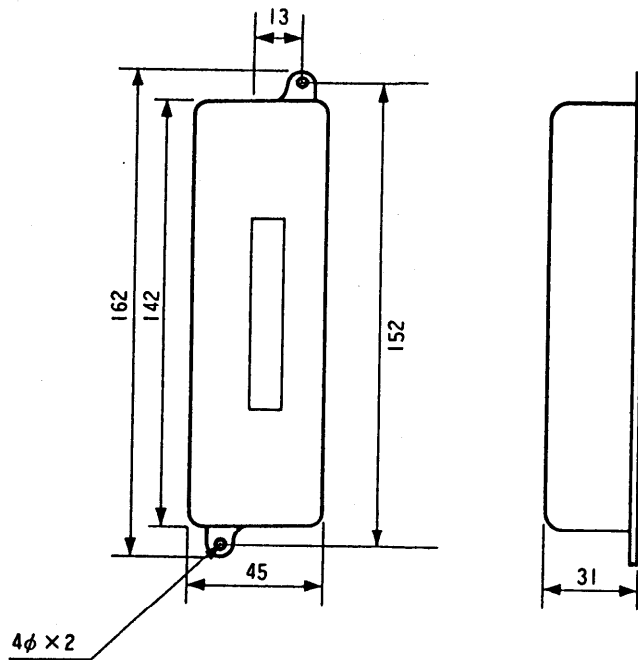

単位	mm
縮尺	1/2.5

■仕様

感 動 電 流	30 mA
コ イ ル 抵 抗	20 Ω
接 点 容 量	許容電力 AC10VA DC7.2VA 許容電流 AC500mA DC500mA 許容電圧 AC30V DC45V 接点構成 1メーク
外 形 寸 法	高さ31mm×幅45mm×奥行162mm
重 量	約240 g
外 観 色 調	ベージュグレー(近似マンセル5 Y 4 / 0.5)
外 観 材 質	金属 (S.P.C.C)

仕様/外形寸法図

品 番	VL-806
品 名	リレーボックス

作成年月	2003.01	図面整理 番 号	SNJ-30	SD-0
------	---------	-------------	--------	------