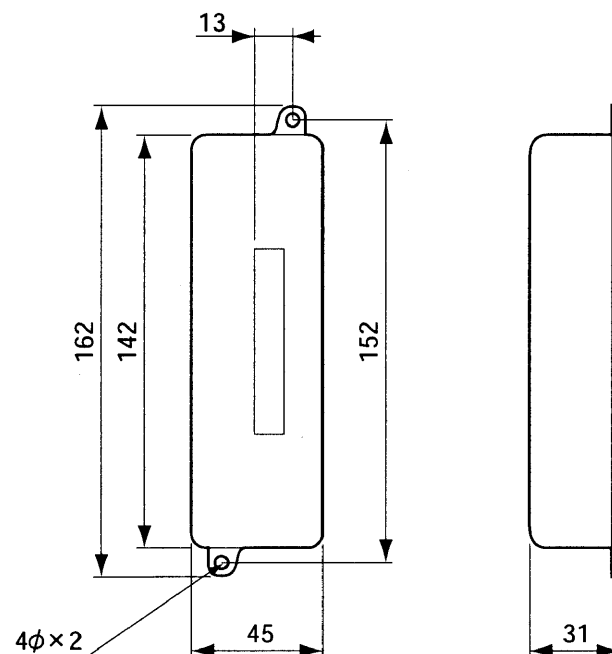

単位	mm
縮尺	1/2.5

■仕様

感 動 電 流	30mA
コ イ ル 抵 抗	20Ω
接 点 容 量	許容電力 AC10VA DC7.2VA
	許容電流 AC500mA DC500mA
	許容電圧 AC30V DC45V
	接点構成 1メーカー
外 形 寸 法	高さ 31× 幅 45× 奥行 162mm
質 量	約 240g
外 観 色 調	ベージュグレー (近似マンセル5Y4/0.5)
外 観 材 質	金属 (SPCC)

仕様 / 外形寸法図

品 番	VL-806A
品 名	リレーボックス

作成年月	2003.01	図面整理 番 号	——	SD-0
------	---------	-------------	----	------