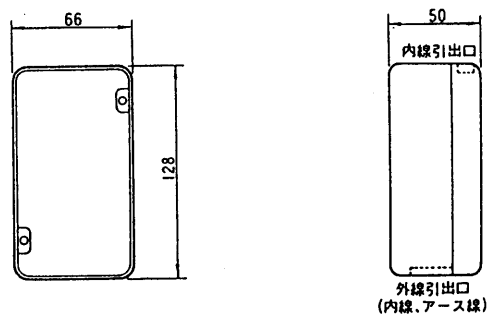

# 雷サージ保護器

VL-817 (電源ライン用)

VL-818 (回線 1局用)

VL-819 (回線 3局用)

雷サージ保護器は屋内用です。