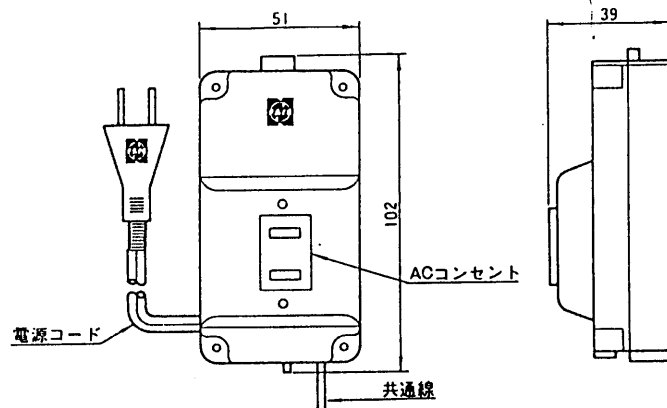

# 雷サージ保護器

VL-817 (電源ライン用)

VL-818 (回線 1局用)

VL-819 (回線 3局用)

雷サージ保護器は屋内用です。