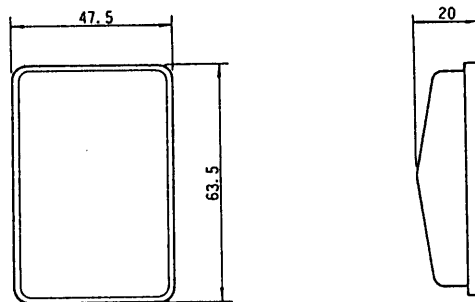

# 雷サージ保護器

VL-817 (電源ライン用)

VL-818 (回線 1局用)

VL-819 (回線 3局用)

雷サージ保護器は屋内用です。