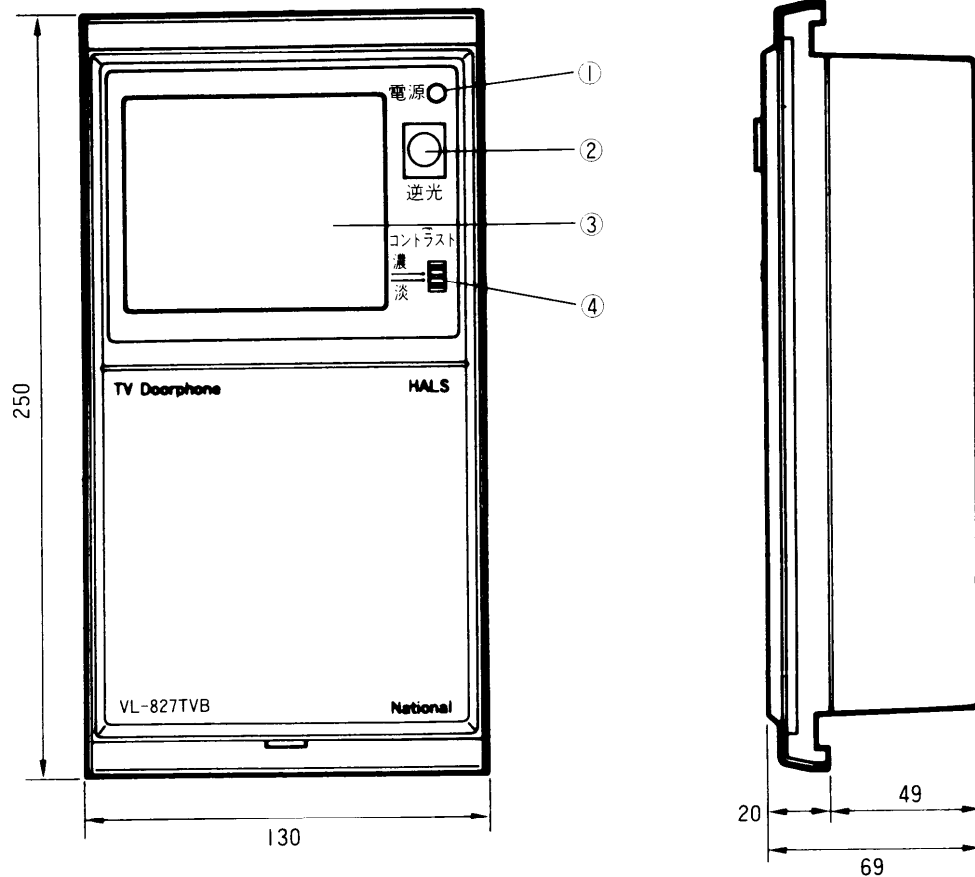

単位	mm
縮尺	1/2.5

■仕様

電源電圧	AC100V (50/60Hz)	
消費電力	待受時8W、映像出力時22W	
外形寸法	高さ250×幅130×奥行69(埋込部49)mm	
質量(重量)	約1.5kg	
外観色調	パニラホワイト (近似マンセル5Y9/1)	
外観材質	ABS樹脂	
取付方法	埋込形専用	
使用環境条件	周囲温度0°C~+40°C 湿度80%以下	
ブラウン管部	ブラウン管	4インチ偏平白黒
	水平解像度	500本以上
	映像立ち上がり時間	カメラドアホン子機の呼出後約2秒以内
	逆光補正	手動切替
	映像タイム保持時間	呼出時：約30秒 通話・モニタ時：約3分
	水平同期周波数	15.7KHz
配線距離	垂直同期周波数	60Hz
	同軸ケーブル 3C2V：50m以下 5C2V：100m以下	
	平行2線 単線0.65mm、0.8mm：50m より線0.8mm/12本、0.18mm/20本：50m	

番号	名称
①	電源灯
②	逆光補正スイッチ
③	ブラウン管パネル
④	コントラスト調整スイッチ

仕様/外形寸法図

品番	VL-827TVB
品名	モニタテレビユニット