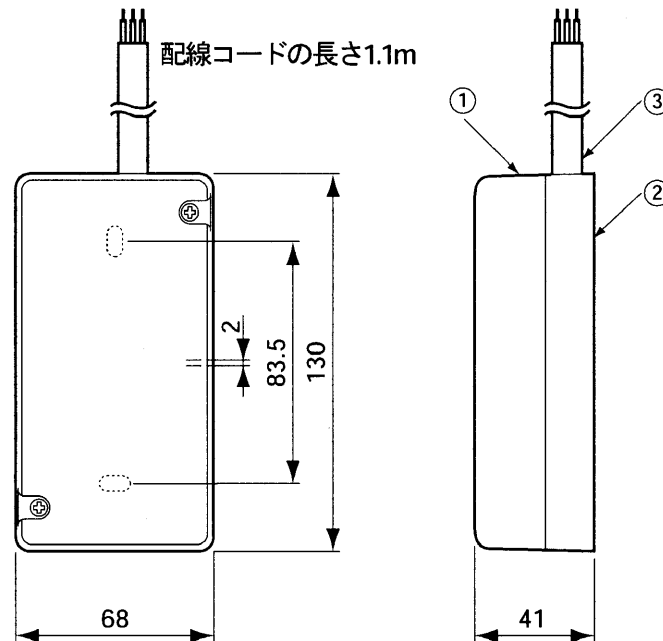

単位	mm
縮尺	1/2.5

### ■仕様

電源・電圧	DC12V
配線数	16本
外形寸法	高さ 41.1×幅 68×奥行 130mm
質量	約 300g
外観色調	シルバーライトグレー（近似マンセル5Y8/0.5）
外観材質	プラスチックABS樹脂

番号	品名
①	上 ケース
②	下 ケース
③	配線コード

### 仕様 / 外形寸法図

品番	VL-845A/12
品名	6,12局用端子ボックス

作成年月	2003.01	図面整理 番 号	——	SD-0
------	---------	-------------	----	------