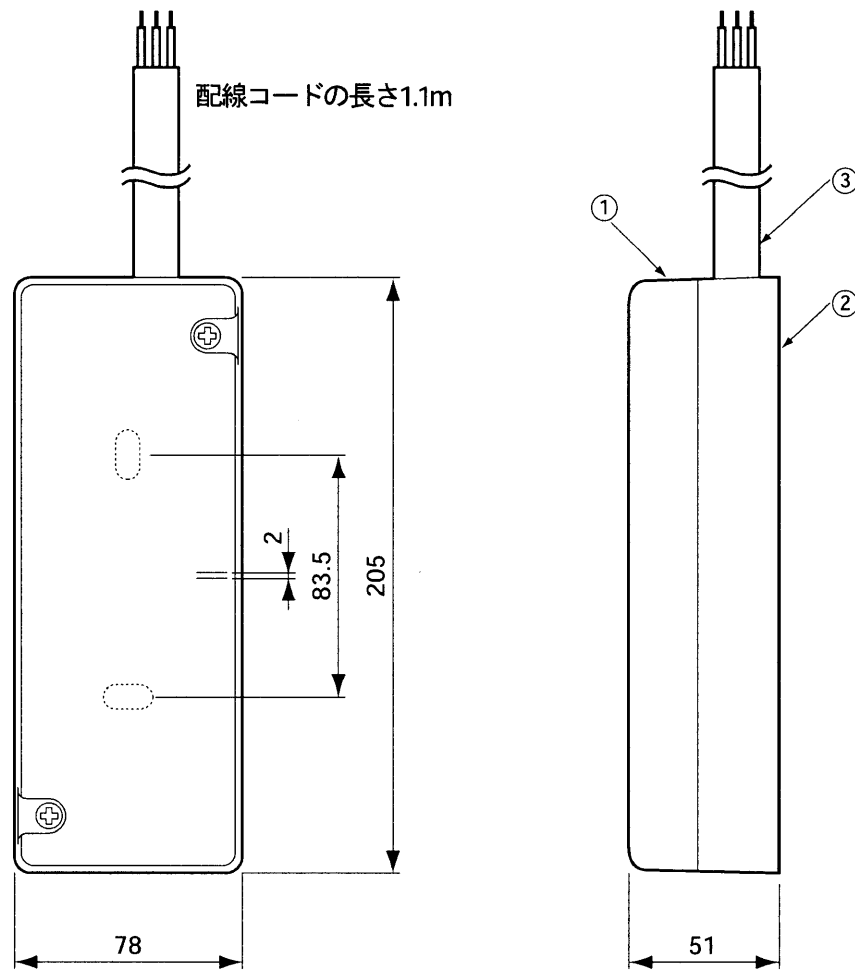

単位	mm
縮尺	1/2.5

■仕様

電源・電圧	DC12V
配線数	28本
外形寸法	高さ 51×幅 78×奥行 205mm
質量	約 400g
外観色調	シルバーライトグレー（近似マンセル5Y8/0.5）
外観材質	プラスチックABS樹脂

番号	品名
①	上ケース
②	下ケース
③	配線コード

仕様 / 外形寸法図

品番	VL-845A/24
品名	24局用端子ボックス

作成年月	2003.01	図面整理番	—	SD-0
------	---------	-------	---	------