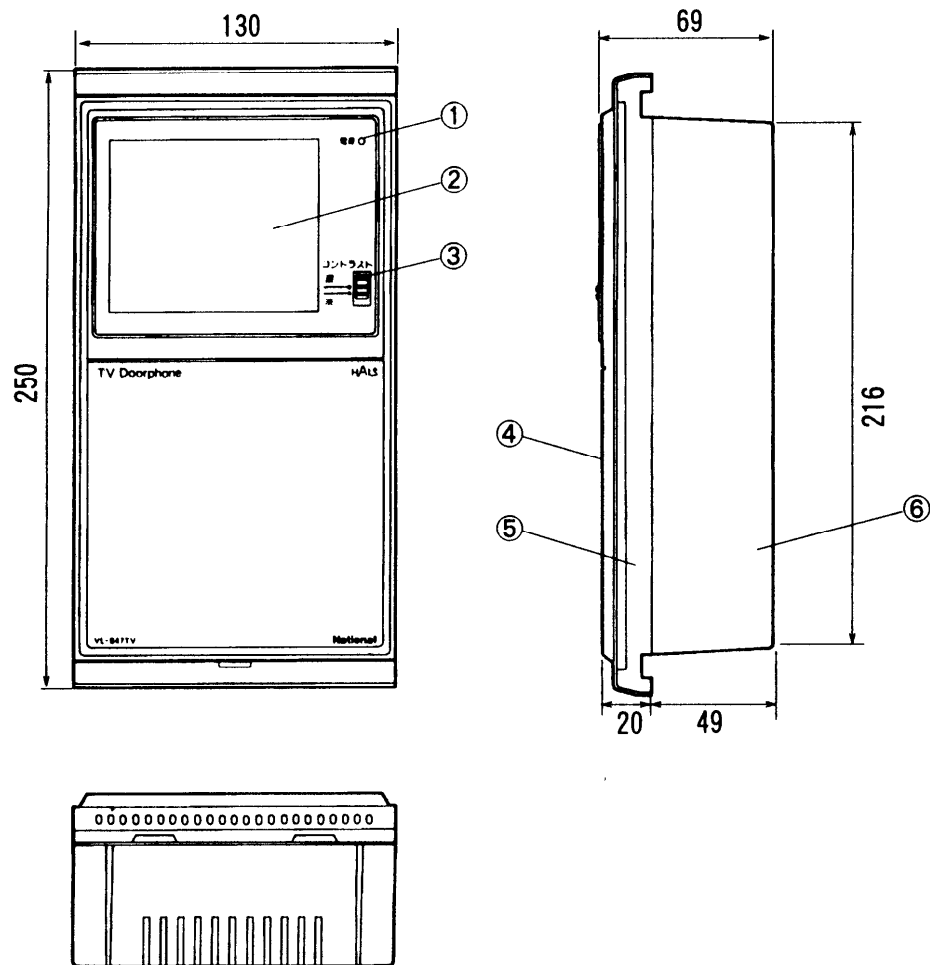

単位	mm
縮尺	1/3

■仕様

電源電圧	AC100V 50/60 Hz
消費電力	待受時：4W 動作時：14W
外形寸法	高さ250×幅130×奥行69(埋込部49)mm
質量(重量)	1.4kg
外観色調	バニラホワイト (近似マンセル 5Y9/1)
外観材質	難燃ABS樹脂
取付方法	埋込形専用
ディスプレイ	4インチ扁平ブラウン管
映像タイマー	約30秒(呼出時) 約3分(通話時・モニター時)

番号	名称
①	電源灯
②	ブラウン管パネル
③	コントラスト調節スイッチ
④	パネル
⑤	上ケース
⑥	下ケース

仕様/外形寸法図

品番	VL-847 TV
品名	モニターテレビユニット

作成年月	2003.01	図面整理番	SKJ-12 SD-0
------	---------	-------	-------------