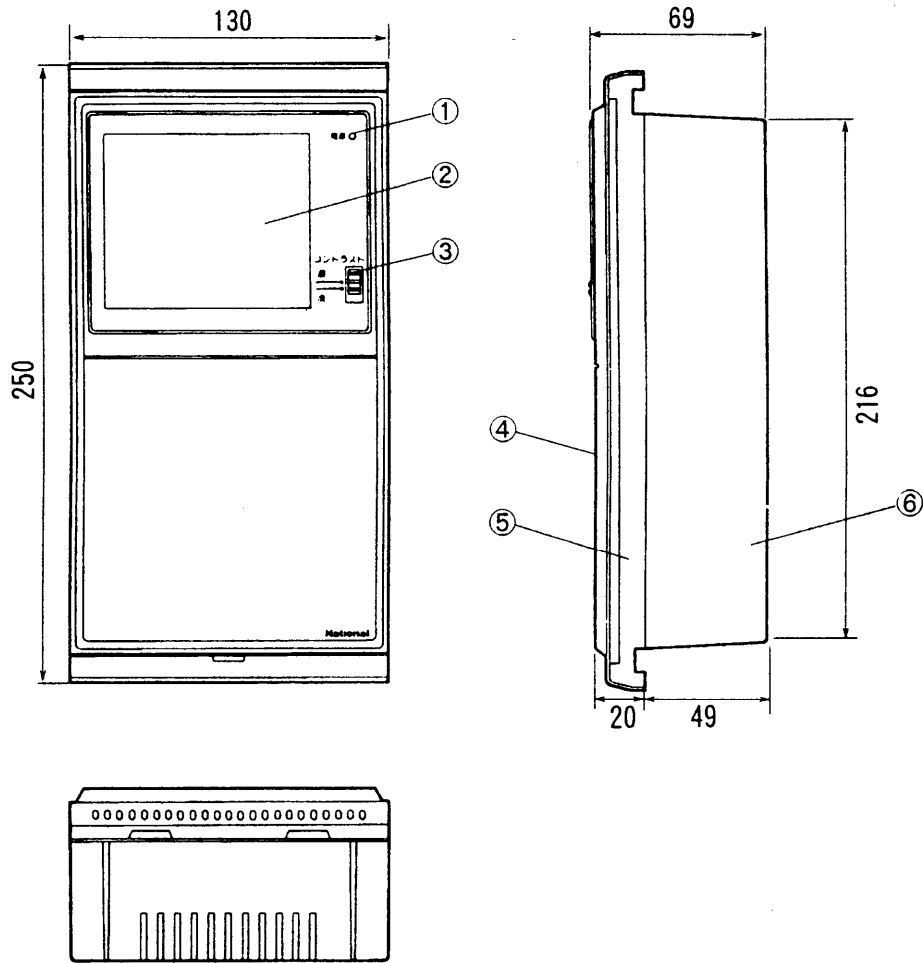

単位	mm
縮尺	1/3

### ■仕様

電源電圧	AC100V 50/60Hz
消費電力	待受時：4W 動作時：14W
外形寸法	高さ250×幅130×奥行69(埋込部49)mm
質量	約1.4kg
外観色調	チャイミーホワイト(近似マンセル4.1Y8.3/0.7)
外観材質	難燃ABS樹脂
取付方法	埋込形専用
ディスプレイ	4インチ偏平ブラウン管
映像タイマー	約30秒(呼出時) 約3分(通話時・モニター時)

番号	名称
①	電源灯
②	ブラウン管パネル
③	コントラスト調節スイッチ
④	パネル
⑤	上ケース
⑥	下ケース

### 仕様/外形寸法図

品番	VL-847TVAC
品名	モニターテレビユニット

作成年月	2003.01	図面整理番	000193	SD-1
------	---------	-------	--------	------