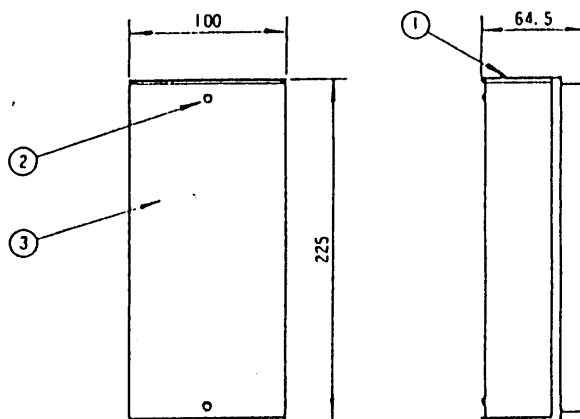

ナショナル システムテレホン

VL-850/3 (ページングアダプタ)

符号	品名
1	底板
2	カバー止めねじ
3	カバー

定 格

VL-850/3

電 源	VL-751またはVL-755より供給
通 話 路	3 通話路
ページング出力	約-10dBm 600Ω (可変ボリューム付)
リレー接点容量	AC50VA (AC100V, 0.5A 以下) DC30W (DC 24V, 1.2A 以下)
外形寸法	高さ 64.5mm 幅 100mm 奥行 225mm
重 量	約 1kg
設置方法	壁掛・卓上兼用形
外観色調	カバー ホレストグリーン (近似マンセル7.5GY3/2) 底板 ウォームグレー (近似マンセル10YR7.5/0.5)
外観材質	カバー 金 属 (塩ビ鋼板) 底板 プラスチック (ABS樹脂)
許容線路抵抗値	電源線 (電源部～最遠アダプタ) ループ値 20Ω 信号線 (テレホン～最遠アダプタ) ループ値100Ω
電 源 系 数	1 (テレホン1台分の電源容量が必要)

注) 配線材料には必ずベアケーブル(プリント局内ケーブル等)を使用してください。