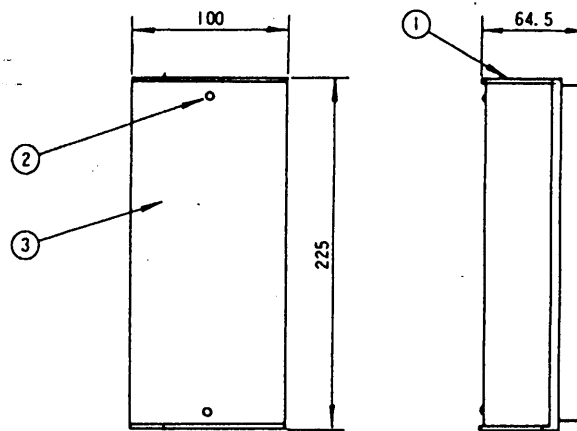

ナショナル システムテレホン

VL-850 /6 (ページングアダプタ)

符号	品名
1	底板
2	カバー止めねじ
3	カバー

定 格

VL-850/6

電 源	VL-751またはVL-755より供給
通 話 路	6 通話路
ページング出力	約-10dBm 600Ω・(可変ボリューム付)
リレー接点容量	AC50VA (AC100V, 0.5A 以下) DC30W (DC 24V, 1.2A 以下)
外形寸法	高さ 64.5mm 幅 100mm 奥行 225mm
重 量	約 1.0kg
設置方法	壁掛・卓上兼用形
外 観 色 調	カバー ホレストグリーン (近似マンセル7.5GY3/2) 底板 ウォームグレー (近似マンセル10YR7.5/0.5)
外 観 材 質	カバー 金 属 (塩ビ鋼板) 底板 プラスチック (ABS樹脂)
許容線路抵抗値	電源線 (電源部～最遠アダプタ) ループ値 20Ω 信号線 (テレホン～最遠アダプタ) ループ値100Ω

注) 配線材料には必ずペアケーブル(プリント局内ケーブル等)を使用してください。