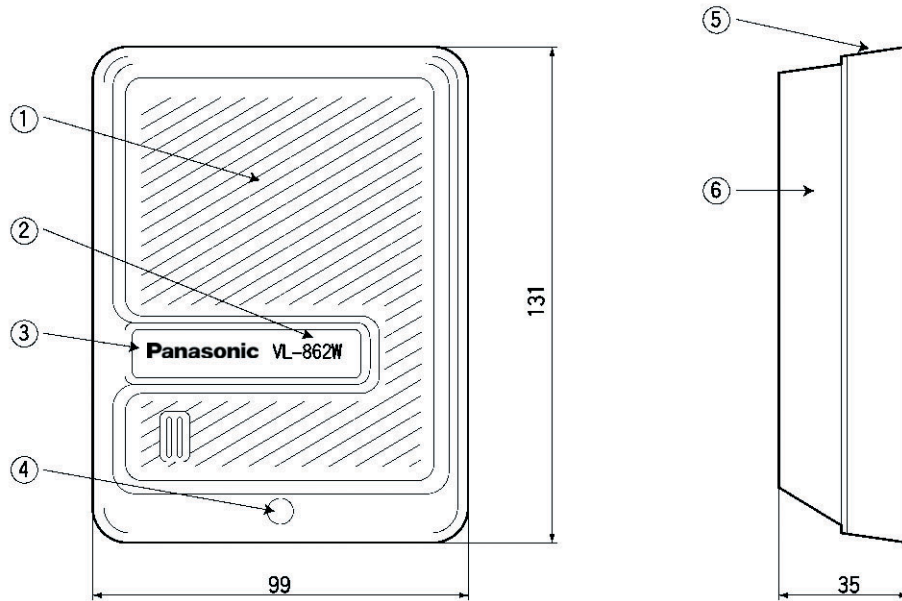

単位	mm
縮尺	1/2

番号	名 称
①	スピーカ部
②	銘板
③	パネル
④	本体ケース止めねじ
⑤	露出ボックス
⑥	本体ケース

### 外形寸法図

品 番	VL-862W
品 名	呼出音増設用スピーカー(2線式)