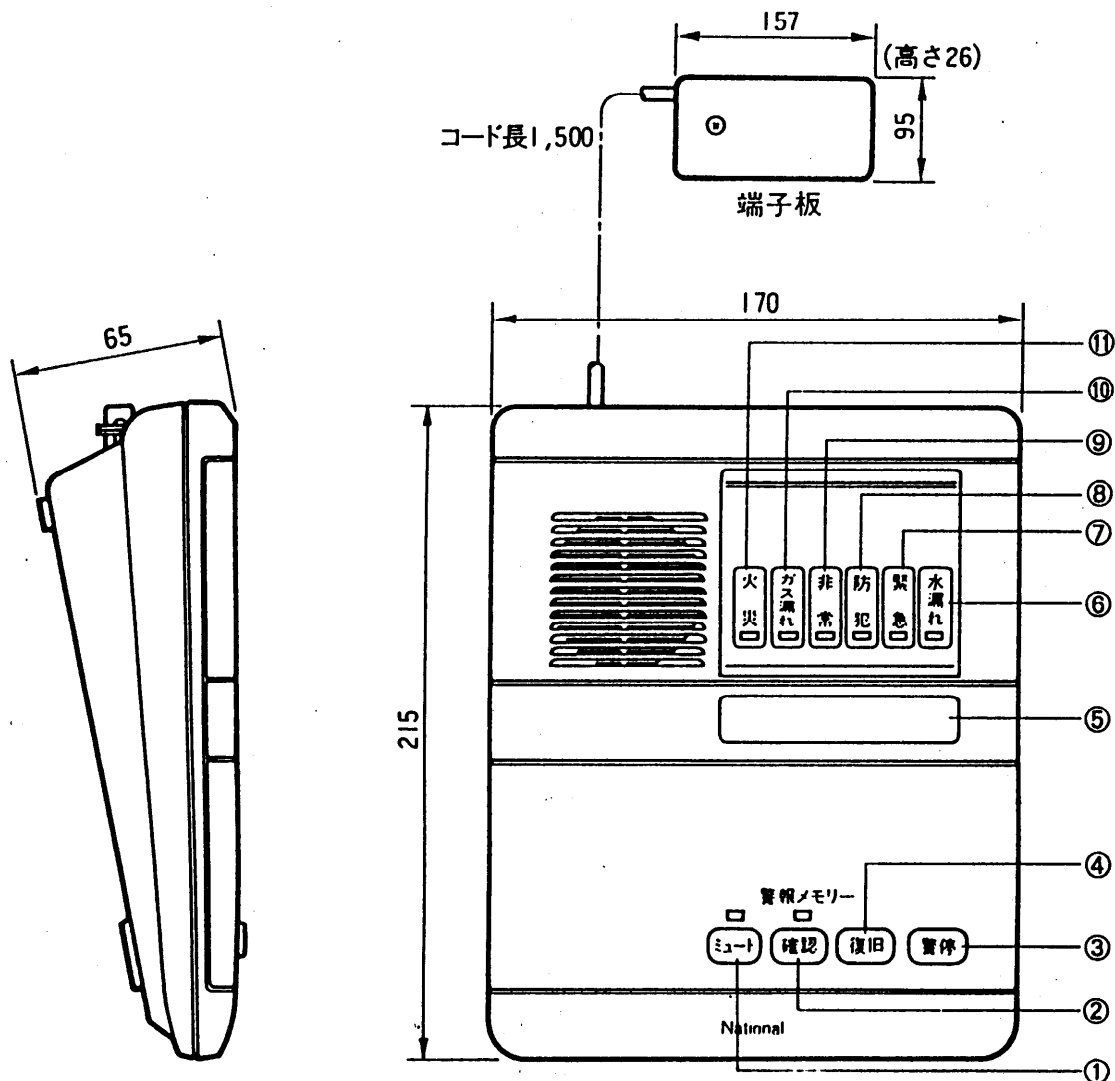

単位	mm
縮尺	1/2.5

■仕様

電源電圧	DC24V (制御装置より供給)
消費電流	待受時: 50mA、最大時: 180mA
外形寸法	高さ65×幅170×奥行215mm
質量	約900g
外觀材質	ABS樹脂
設置形態	卓上/壁掛形 (壁掛金具VB-6042)
外觀色調	アッシュグレー (近似マンセル7.5Y8/1)
使用環境条件	周囲温度0℃~40℃

番号	名称
①	ミュートボタン
②	確認ボタン
③	復旧ボタン
④	警報音停止ボタン
⑤	液晶表示部
⑥	水もれ表示灯
⑦	緊急表示灯
⑧	防犯表示灯
⑨	非常表示灯
⑩	ガスもれ表示灯
⑪	火災表示灯

外形寸法図

品番	VL-885A
品名	警報表示装置