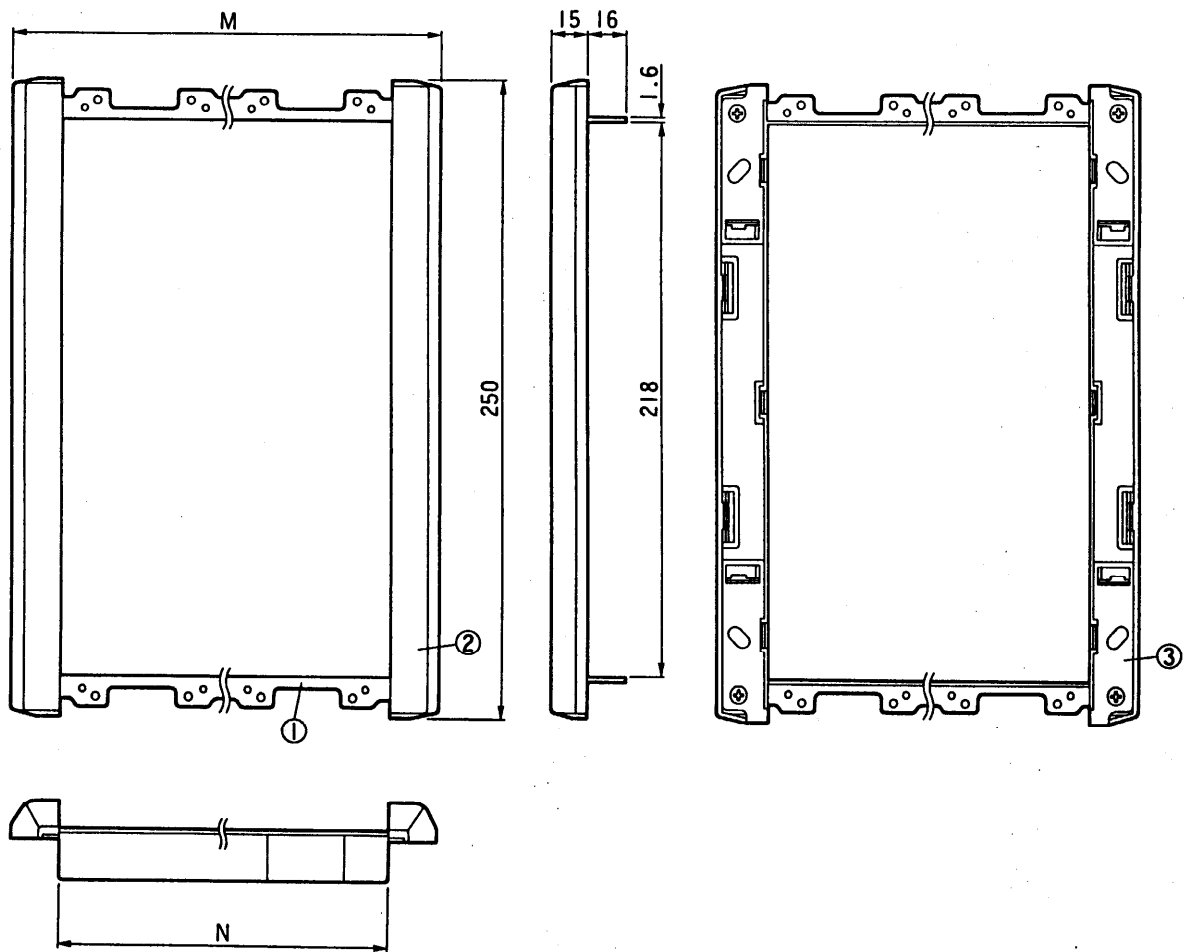

単位	mm
縮尺	1/3

品番	M(%)	N(mm)
VL-901M/1	105	65
VL-901M/2	170	130
VL-901M/3	235	195
VL-901M/4	300	260
VL-901M/5	365	325
VL-901M/6	430	390

番号	名称
①	取付金具
②	サイドパネル
③	サイドベース

■サイドパネル

外観色調：チャイミーホワイト
(近似マンセル：4.1Y8.3/0.7)

外形寸法図	
品番	VL-901M/1-2-3-4-5-6
品名	埋込取付ユニット

作成年月	2003.01	図面整理 番 号	000200	SD-0
------	---------	-------------	--------	------