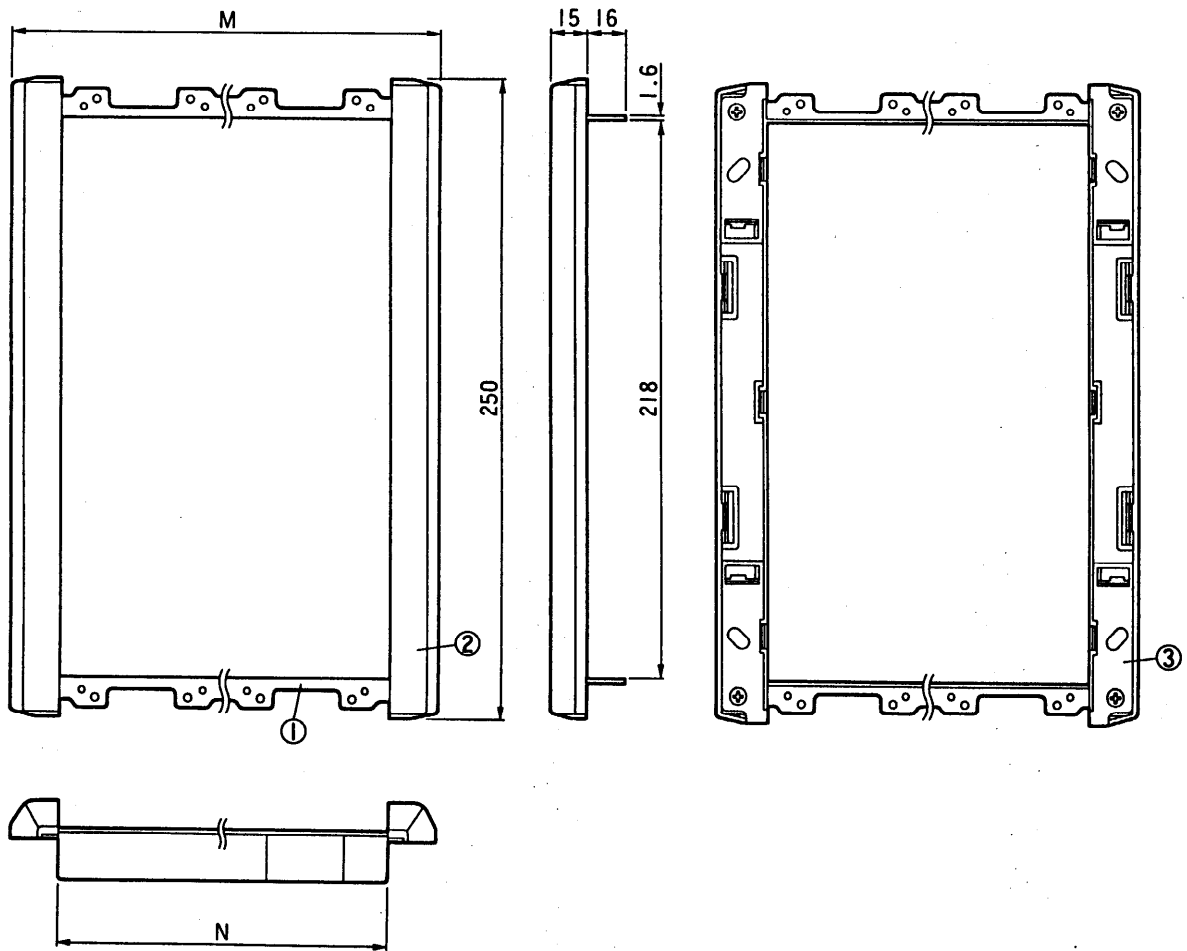

単位	mm
縮尺	1/3

品番	M(%)	N(mm)
VL-901M/1	105	65
VL-901M/2	170	130
VL-901M/3	235	195
VL-901M/4	300	260
VL-901M/5	365	325
VL-901M/6	430	390

番号	名称
①	取付金具
②	サイドパネル
③	サイドベース

■サイドパネル

外観色調：チャイミーホワイト
(近似マンセル：4.1Y8.3/0.7)

外形寸法図	
品番	VL-901M/ 1 ・ 2 ・ 3 ・ 4 ・ 5 ・ 6
品名	埋込取付ユニット

作成年月	2003.01	図面整理 番 号	000200	SD-0
------	---------	-------------	--------	------