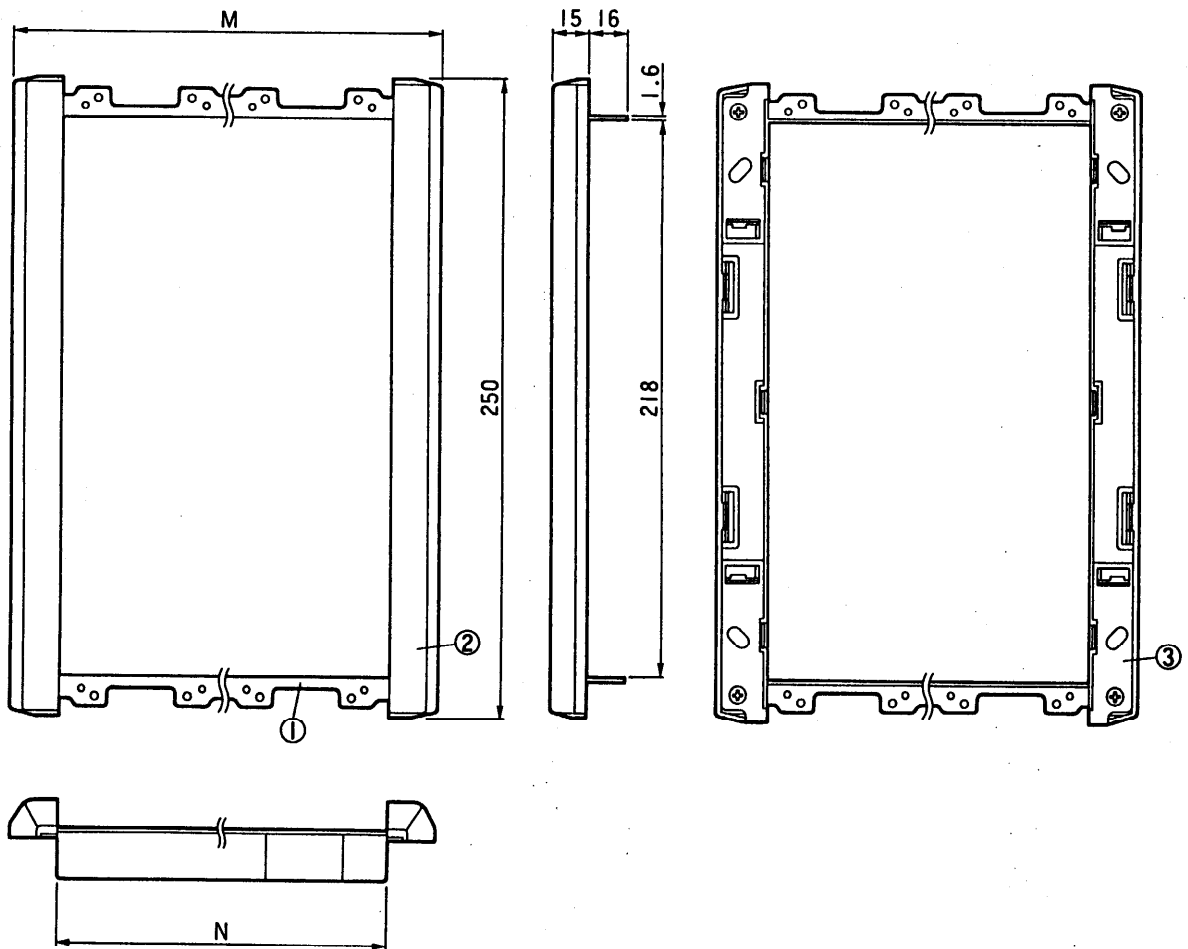

単位	mm
縮尺	1/3

品番	M(㎜)	N(㎜)
VL-901M/1	105	65
VL-901M/2	170	130
VL-901M/3	235	195
VL-901M/4	300	260
VL-901M/5	365	325
VL-901M/6	430	390

番号	名称
①	取付金具
②	サイドパネル
③	サイドベース

■サイドパネル

外観色調：チャイミーホワイト
(近似マンセル：4.1Y8.3/0.7)

外形寸法図	
品番	VL-901M/ 1-2-3-4-5-6
品名	埋込取付ユニット

作成年月	2003.01	図面整理 番 号	000200	SD-0
------	---------	-------------	--------	------