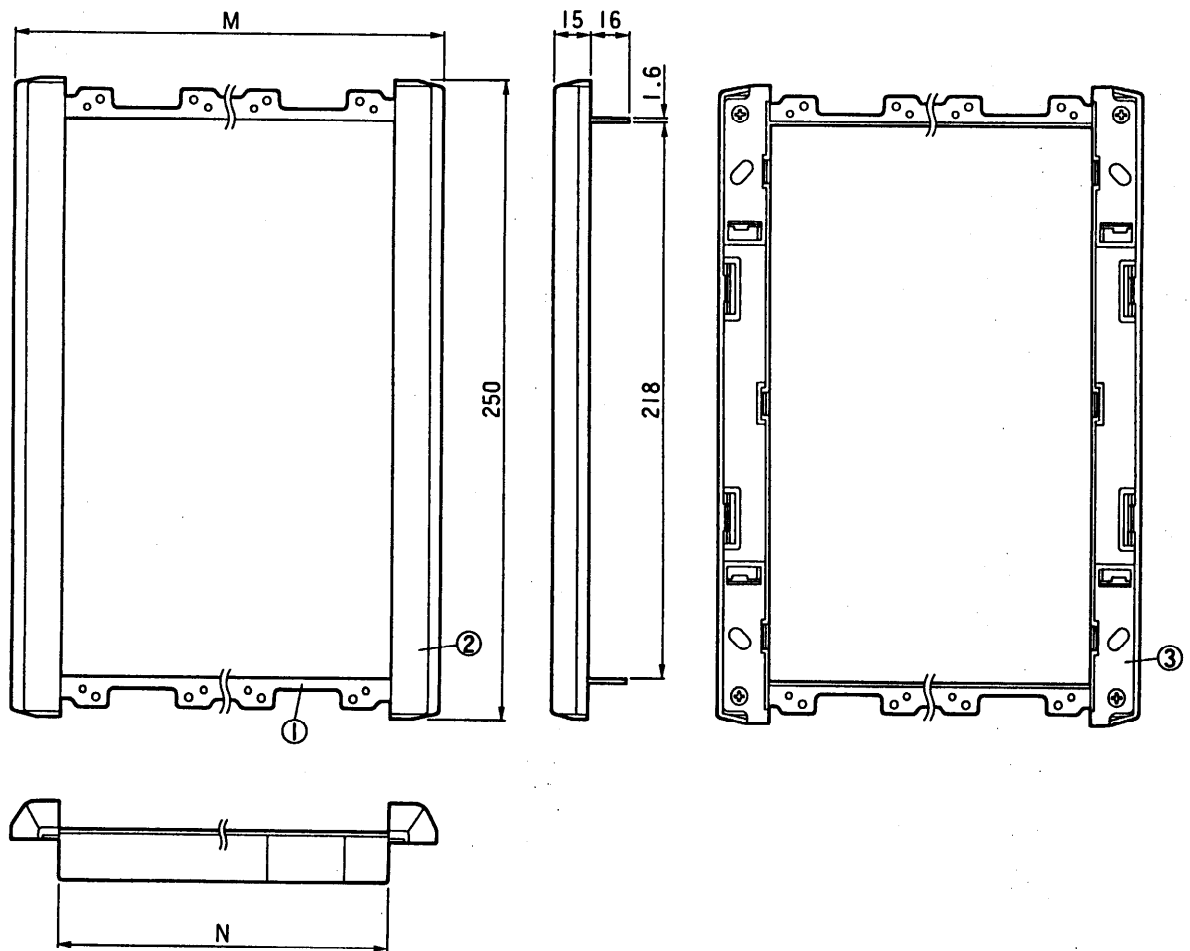

単位	mm
縮尺	1/3

品番	M(%)	N(mm)
VL-901M/1	105	65
VL-901M/2	170	130
VL-901M/3	235	195
VL-901M/4	300	260
VL-901M/5	365	325
VL-901M/6	430	390

番号	名称
①	取付金具
②	サイドパネル
③	サイドベース

■サイドパネル

外観色調：チャイミーホワイト
 (近似マンセル：4.1Y8.3/0.7)

外形寸法図	
品番	VL-901M/ 1 2 3 4 5 6
品名	埋込取付ユニット

作成年月	2003.01	図面整理番	000200	SD-0
------	---------	-------	--------	------