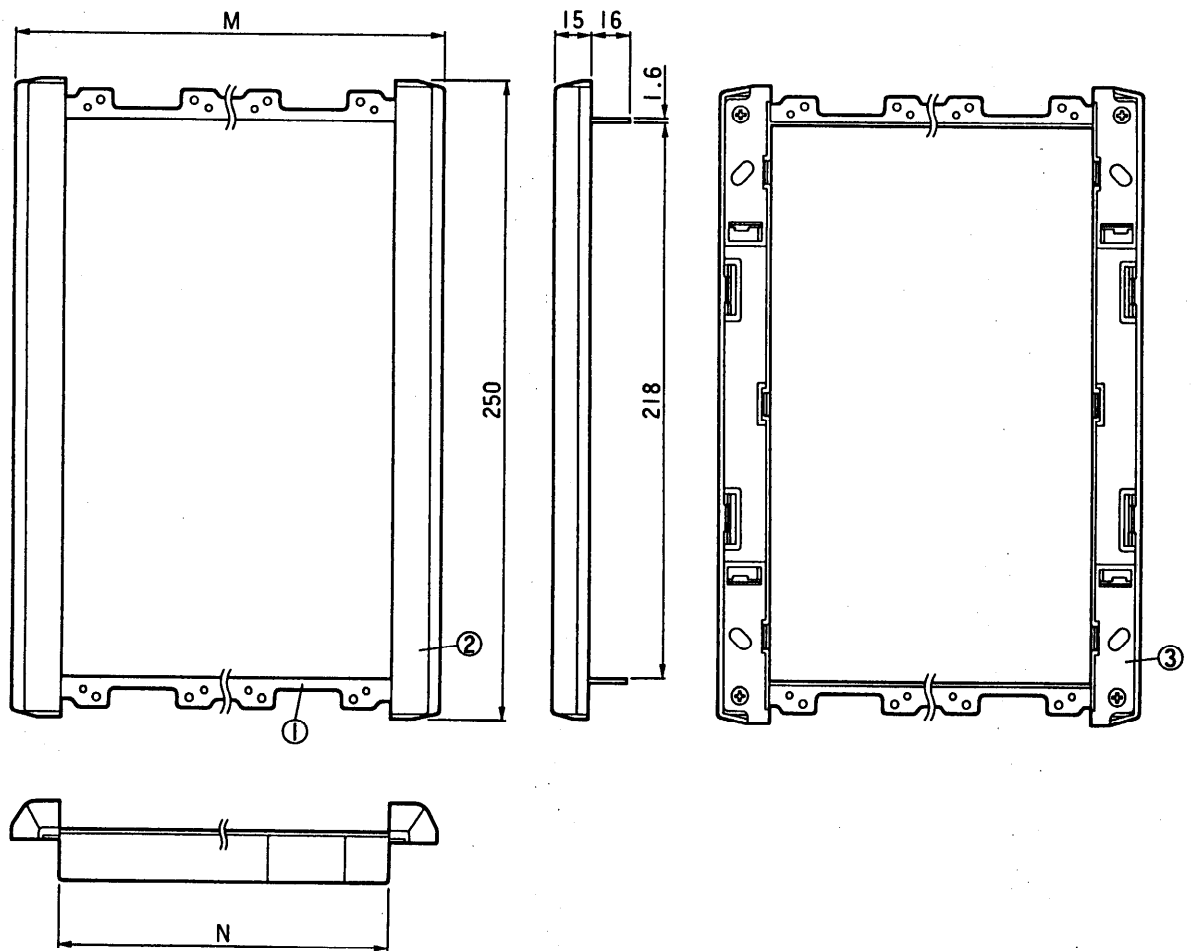

| | |
|----|-----|
| 単位 | mm |
| 縮尺 | 1/3 |

| 品番 | M(%) | N(mm) |
|-----------|------|-------|
| VL-901M/1 | 105 | 65 |
| VL-901M/2 | 170 | 130 |
| VL-901M/3 | 235 | 195 |
| VL-901M/4 | 300 | 260 |
| VL-901M/5 | 365 | 325 |
| VL-901M/6 | 430 | 390 |

| 番号 | 名称 |
|----|--------|
| ① | 取付金具 |
| ② | サイドパネル |
| ③ | サイドベース |

■サイドパネル

外観色調：チャイミーホワイト
(近似マンセル：4.1Y8.3/0.7)

| 外形寸法図 | |
|-------|---------------------------------|
| 品番 | VL-901M/ 1-2-3-4-5-6 |
| 品名 | 埋込取付ユニット |