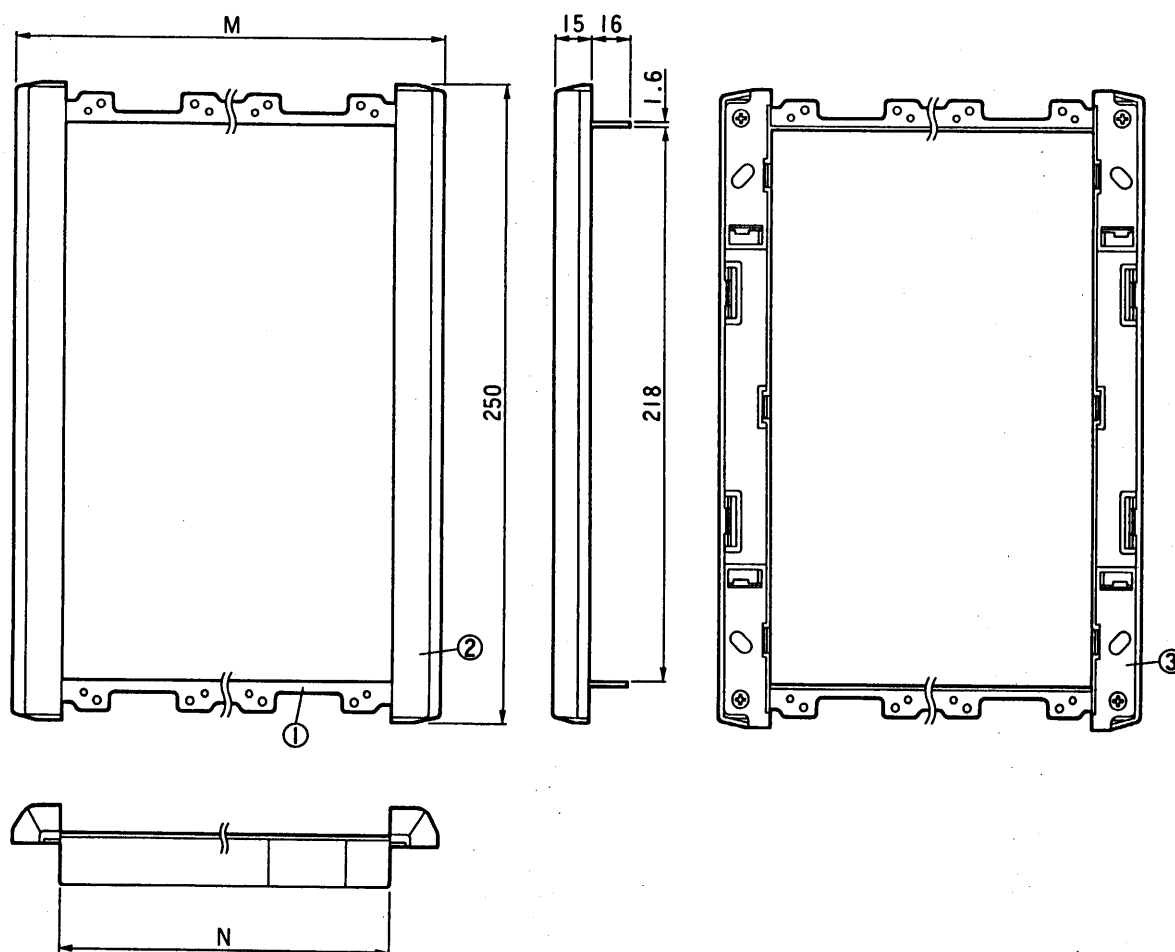

単位	mm
縮尺	1/3

品番	M(%)	N(mm)
VL-901M/1	105	65
VL-901M/2	170	130
VL-901M/3	235	195
VL-901M/4	300	260
VL-901M/5	365	325
VL-901M/6	430	390

番号	名称
①	取付金具
②	サイドパネル
③	サイドベース

■サイドパネル

外観色調：チャイミーホワイト  
(近似マンセル：4.1Y8.3/0.7)

外形寸法図	
品番	VL-901M/ <del>1</del> ・ <del>2</del> ・ <del>3</del> ・ <del>4</del> ・ <del>5</del> ・ <del>6</del>
品名	埋込取付ユニット

作成年月	2003.01	図面整理 番 号	000200	SD-0
------	---------	-------------	--------	------