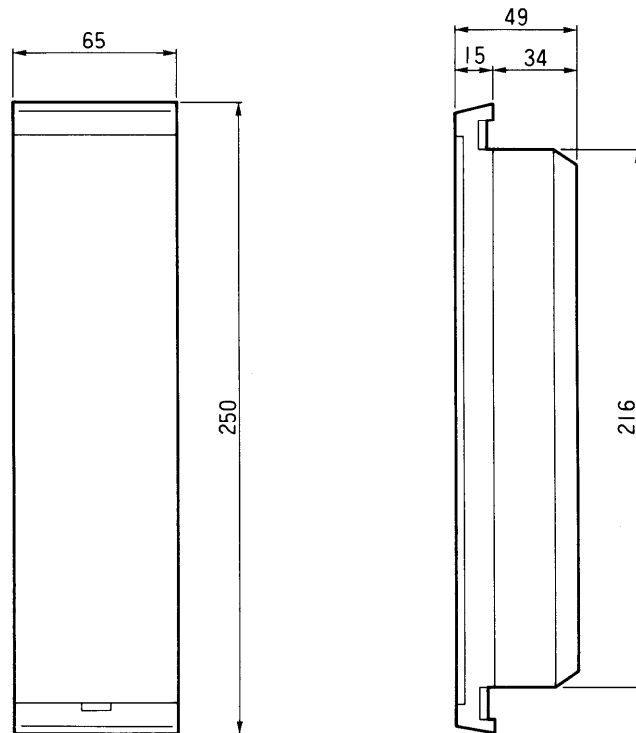

単位	mm
縮尺	1/3

■仕様

外形寸法	高さ250×幅65×奥行49(埋込部34)mm
外観色調	チャイミーホワイト(近似マンセル4.1Y8.3/0.7)
外観材質	ABS樹脂
質量	約180g

仕様/外形寸法図

品番	VL-902WAC
品名	パネルユニット

作成年月	2003.01	図面整理 番号	000201	SD-0
------	---------	------------	--------	------