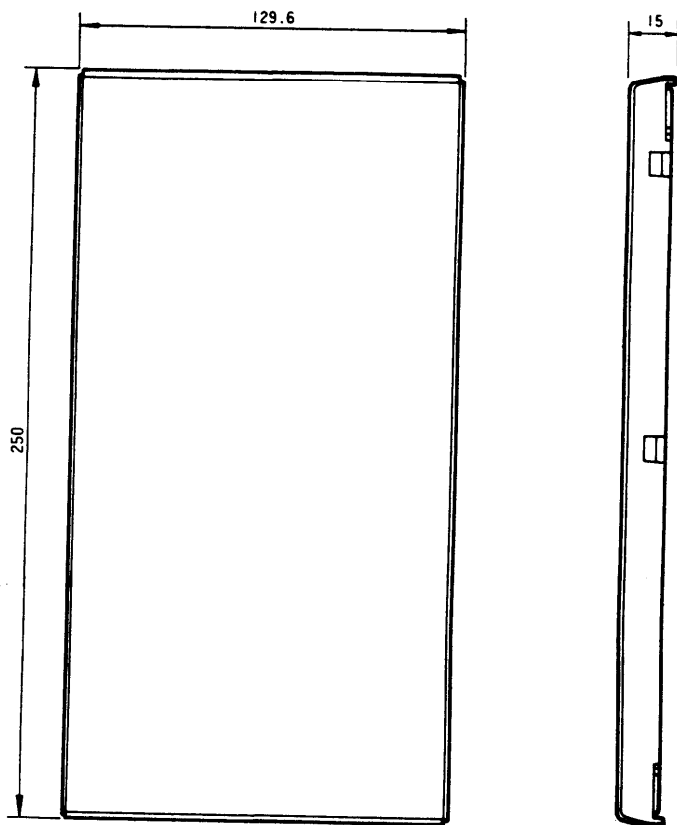

縮尺： $\frac{1}{2.5}$   
単位：mm

図名	外 観 図			
品番	VL-903W			
品名	パネルユニット			
整理番号	情	SNJ	20-20	