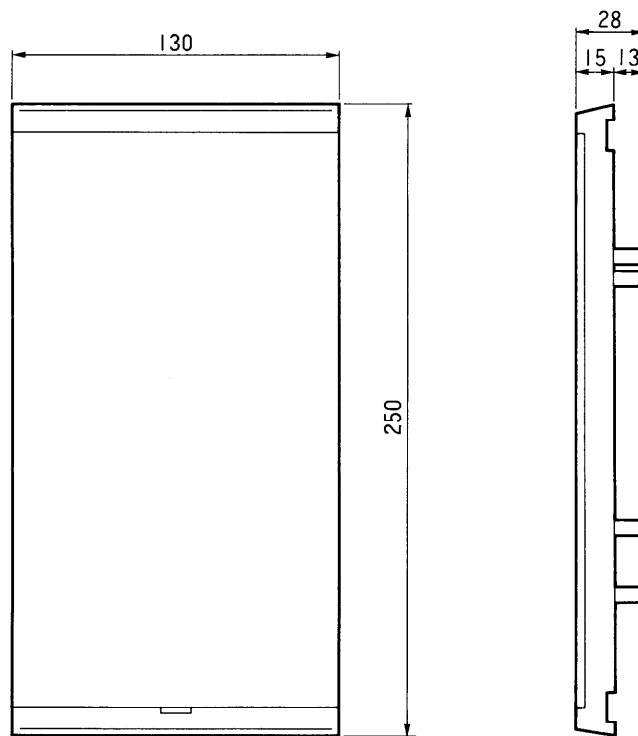

単位	mm
縮尺	1/3

■仕様

外形寸法	高さ250×幅130×奥行28mm
外観色調	チャイミーホワイト(近似マンセル4.1Y8.3/0.7)
外観材質	ABS樹脂
質量	約200g

仕様/外形寸法図

品番	VL-903WAC
品名	パネルユニット

作成年月	2003.01	図面整理 番 号	000202	SD-0
------	---------	-------------	--------	------