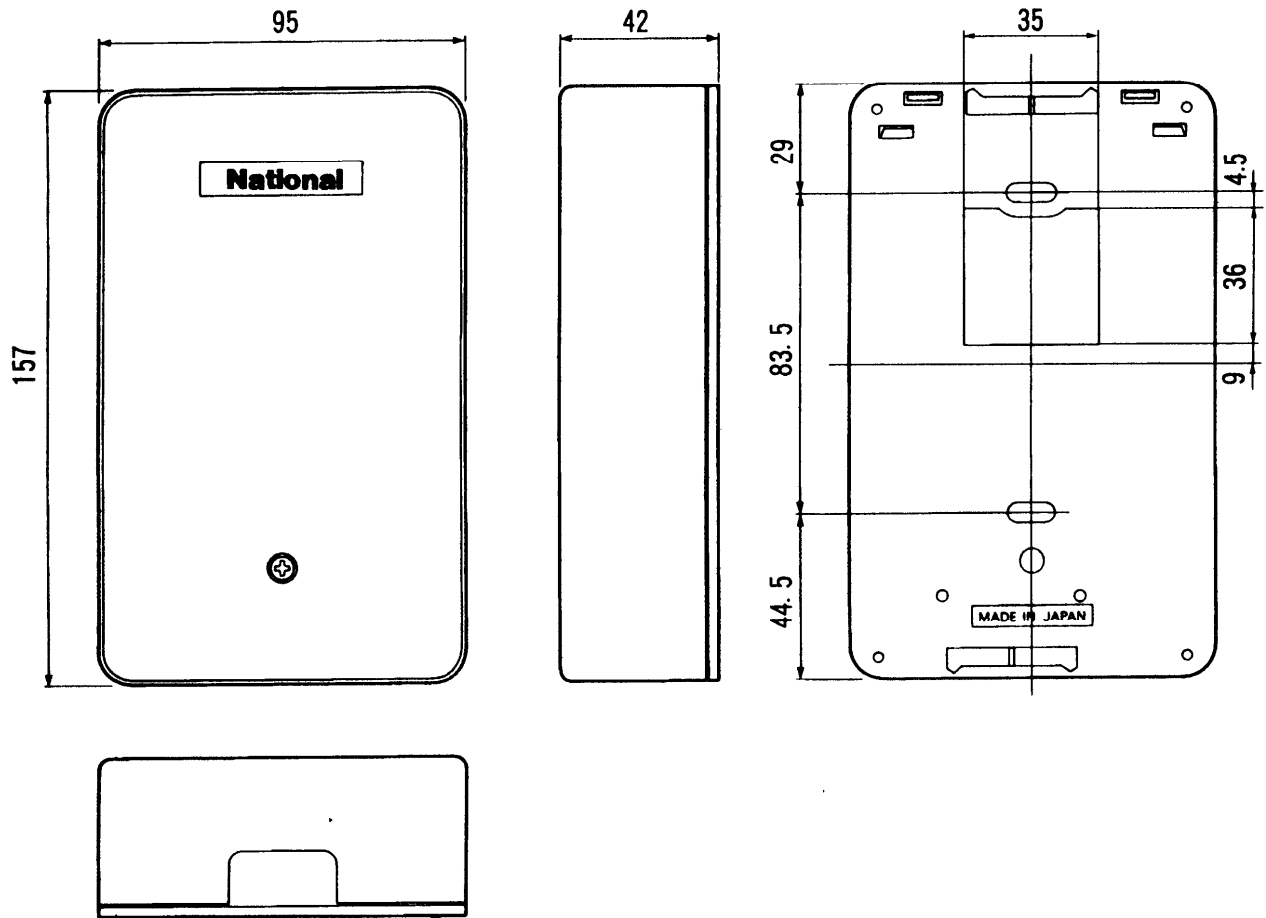

単位	mm
縮尺	1/2

■仕様

外形寸法	高さ157×幅95×奥行42mm
質量(重量)	200 g
外観色調	パナソニックホワイト (近似マンセル3.6Y9.1/0.9)
外観材質	難燃ABS樹脂
取付方法	露出壁取付 (JIS 1コ用スイッチボックス取付可能)

仕様/外形寸法図

品番	VL-948
品名	映像分配器

作成年月	2003.01	図面整理番号	SKJ-12 SD-0
------	---------	--------	-------------