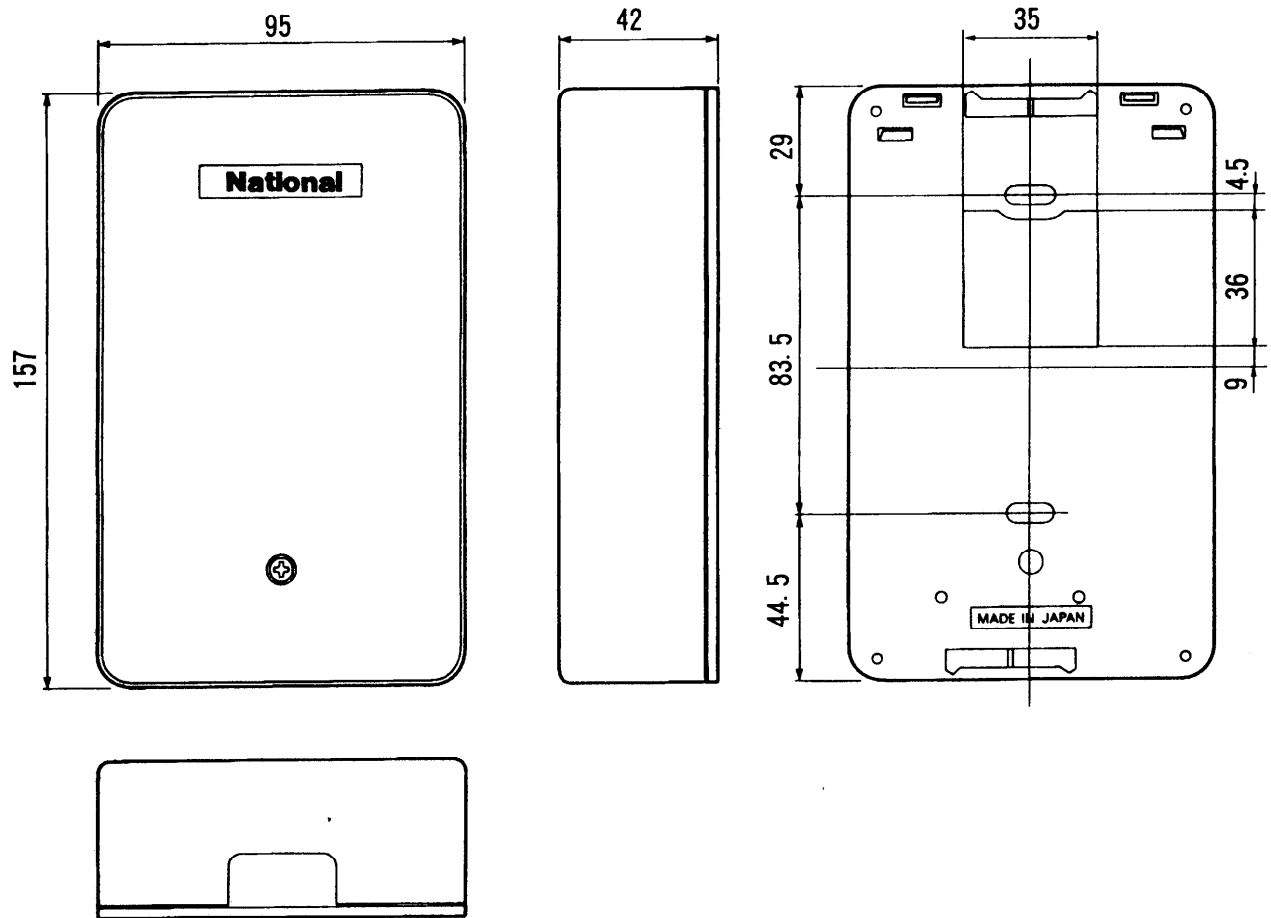

単位	mm
縮尺	1/2

■仕様

外形寸法	高さ157×幅95×奥行42mm
質量(重量)	200 g
外観色調	パナソニックホワイト (近似マンセル3.6Y9.1/0.9)
外観材質	難燃ABS樹脂
取付方法	露出壁取付 (JIS 1コ用スイッチボックス取付可能)

仕様/外形寸法図

品番	VL-949
品名	住戸分岐器A(PS設置タイプ)

作成年月	2003.01	図面整理 番	SKJ-12	SD-0
------	---------	-----------	--------	------