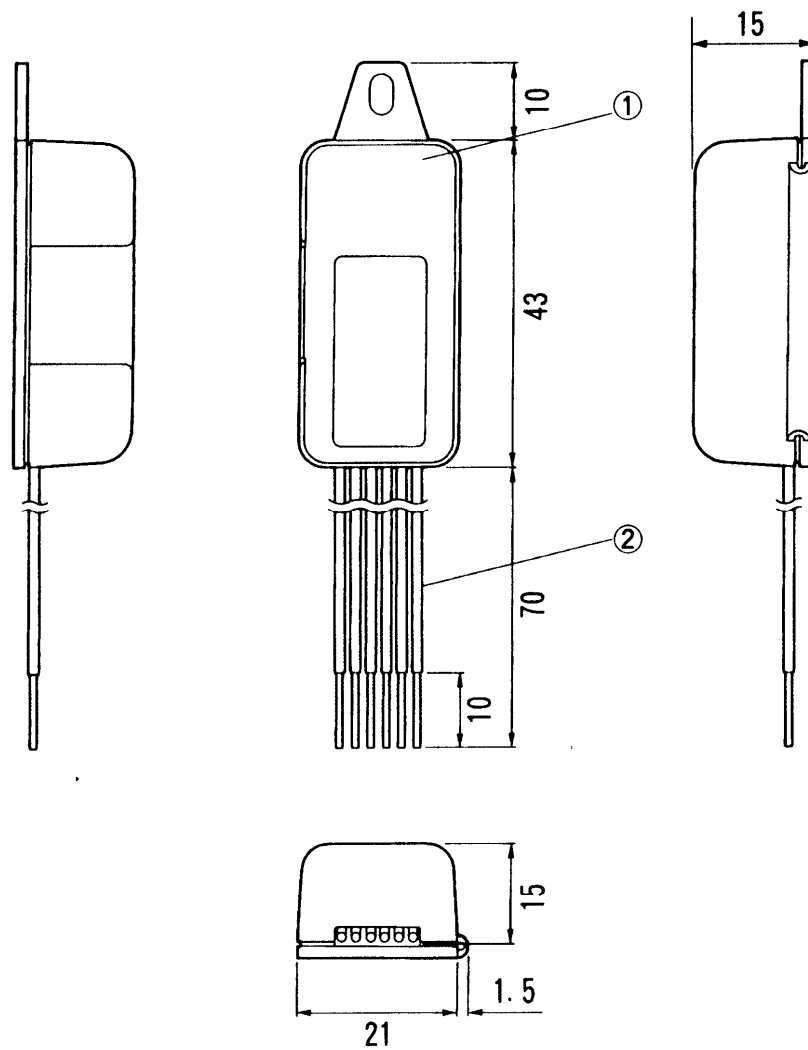

単位	mm
縮尺	1/1

■仕様

外形寸法	高さ53×幅22.5×奥行15mm
質量(重量)	20 g
外観色調	ブラック
外観材質	ABS樹脂
取付方法	住戸玄関子機取付用のJIS大型四角アウトレットボックスH(54)深型内に設置

番号	名称
①	上 ケ ー ス
②	連 結 コ ー ド

仕様/外形寸法図

品番	VL-950
品名	住戸分岐器B(ボックス収納タイプ)

作成年月	2003.01	図面整理番号	SKJ-12 SD-0
------	---------	--------	-------------