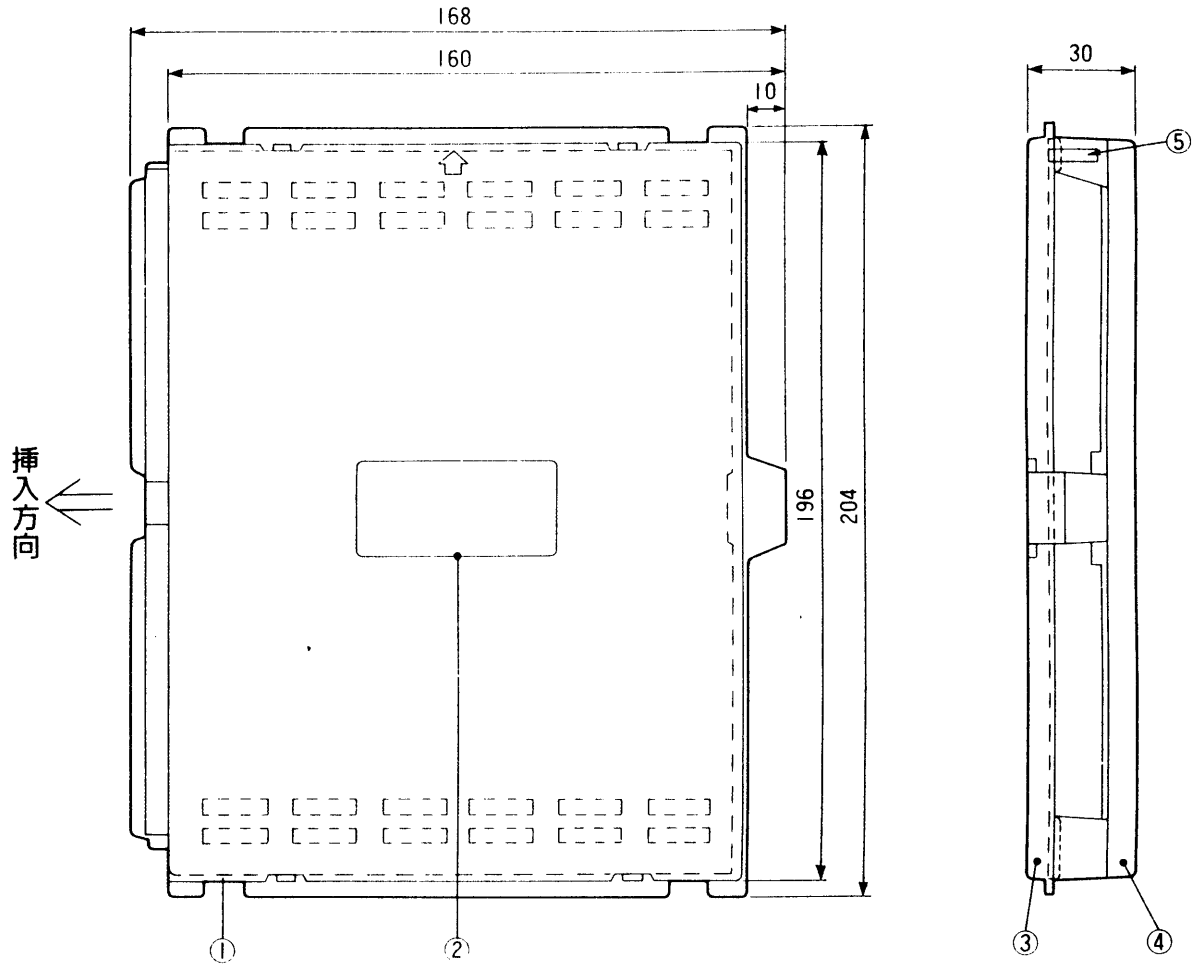

単位	mm
縮尺	1/2

■仕様

寸法	高さ204×幅168×奥行30mm
質量(重量)	約0.4kg(VL-985A)/約0.3kg(VL-986A)
材質	ABS樹脂
外観色調	ピーチブラック(近似マンセルN1)

番号	名称
①	基板
②	品名紙
③	ユニットカバー
④	ユニットカバー
⑤	カードネームラベル

●VL-985A/VL-986Aは、集合住宅用セキュリティシステムの中央制御装置(VL-785A)、集中制御装置(VL-786)に使用します。

仕様/外形寸法図	
品番	VL-985A
品名	2LCユニット/1LCユニット

作成年月	2003.01	図面整理番号	000045	SD-0
------	---------	--------	--------	------