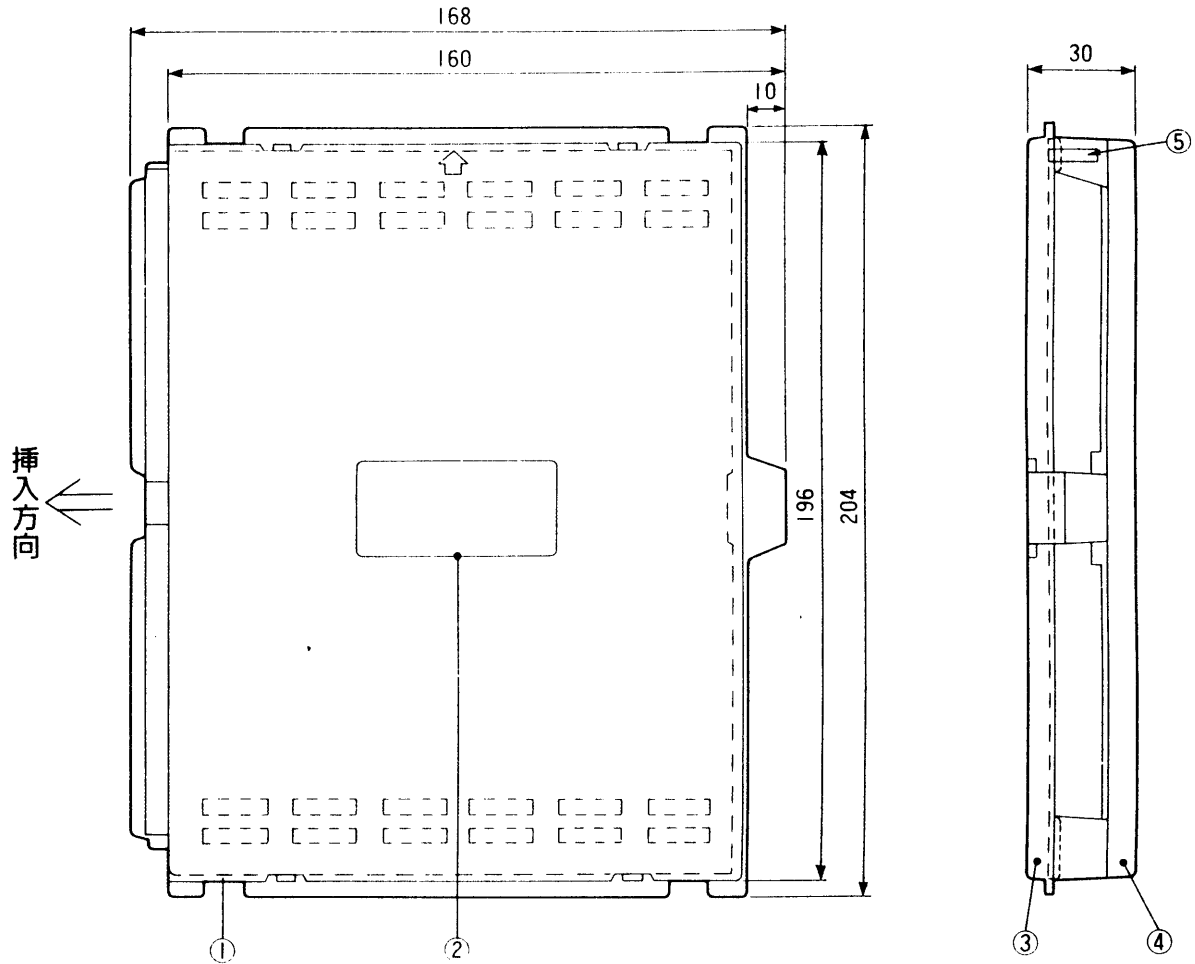

単位	mm
縮尺	1/2

■仕様

寸法	高さ204×幅168×奥行30mm
質量(重量)	約0.4kg(VL-985A)/約0.3kg(VL-986A)
材質	ABS樹脂
外観色調	ピーチブラック(近似マンセルN1)

番号	名称
①	基板
②	品名紙
③	ユニットカバー
④	ユニットカバー
⑤	カードネームラベル

●VL-985A/VL-986Aは、集合住宅用セキュリティシステムの中央制御装置(VL-785A)、集中制御装置(VL-786)に使用します。

仕様/外形寸法図	
品番	VL-986A
品名	2LCユニット/1LCユニット

作成年月	2003.01	図面整理番号	000045	SD-0
------	---------	--------	--------	------