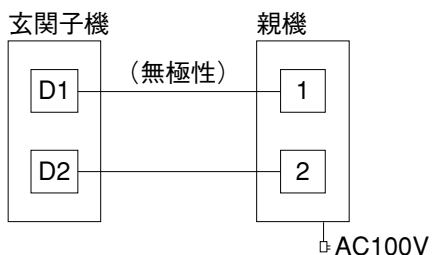

住宅用インターホン

品名 **チャイミー 1-1タイプ(ACコード式)** 品番 **VL-A157SAKP**

■概要

本装置は門、玄関、通用口等と室内の間で通話する住宅用インターホンで、玄関子機を屋外に、親機を室内に設置します。親機の電源はAC100V、ACコード式です。

■特長

- 玄関子機から呼出されると、親機には電子チャイム音(ピンポン)が聞えます。受話器の呼出音量調節スイッチで、呼出音量を3段階(大、中、小)にかえることができます。
- 呼出した玄関子機にもバックトーン(ピンポン)が聞えますので、玄関子機側でも呼出の確認ができます。
- 親機・玄関子機間の配線は、工事の簡単な2線式です(無極性)。
- 玄関子機は、雨にあたってても性能に変化のない耐雨構造です(JIS C0920-1982防雨形：保護等級3級)。

■システム系統

■システム構成

品名		品番	台数
チャイミー 1-1タイプ (ACコード式)		VL-A157SAKP	—
内訳	親機(ACコード式)	VL-A457SAK	1
	玄関子機	VL-568KA-T	1

■配線図

■配線距離

親機、玄関子機間の配線距離		150mまで	250mまで	400mまで	
電線の種類(太さ)	より線	素線数	12本	20本	30本
		素線径	0.18mm	0.18mm	0.18mm
	単線(導体径)	0.65mm	0.8mm	1.0mm	

単位	mm
縮尺	1/3

仕様

電源電圧	AC 100V (50/60Hz)
消費電力	2W
外形寸法	高さ220×幅76×奥行58 mm (壁掛金具取付け時 奥行60mm)
質量	約465g
外観色調	チャイミーホワイト(近似マンセル4.1Y8.3/0.7)
外観材質	難燃ABS樹脂
取付方法	壁掛け(壁掛金具は付属)
使用環境条件	周囲温度0~40℃ 湿度80%以下(ただし、結露しないこと)
出力インピーダンス	600Ω
最大出力	19dBm以上(歪率10%以下)
S / N	50dB以上
線路抵抗	最大20Ω(ループ値)
通話方式	同時通話
呼出方法	電子チャイム音(ピンポン) (50cm前方で80ホン以上:音量調節「大」のとき)
呼出音量調節	3段階(大、中、小)