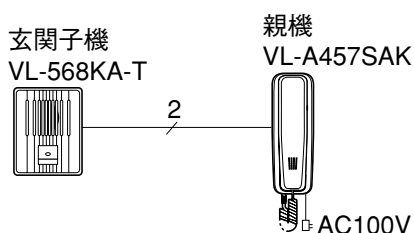

■システム系統

■システム構成

品名		品番	台数
チャイミー 1-1タイプ (ACコード式)		VL-A157SAKP	—
内訳	親機(ACコード式)	VL-A457SAK	1
	玄関子機	VL-568KA-T	1

■配線図

■配線距離

親機、玄関子機間の配線距離		150mまで	250mまで	400mまで	
電線の種類(太さ)	より線	素線数	12本	20本	30本
		素線径	0.18mm	0.18mm	0.18mm
	単線(導体径)	0.65mm	0.8mm	1.0mm	

単位	mm
縮尺	1/3

仕様

電源電圧	AC 100V (50/60Hz)
消費電力	2W
外形寸法	高さ220×幅76×奥行58 mm (壁掛金具取付け時 奥行60mm)
質量	約465g
外観色調	チャイミーホワイト(近似マンセル4.1Y8.3/0.7)
外観材質	難燃ABS樹脂
取付方法	壁掛け(壁掛金具は付属)
使用環境条件	周囲温度0~40℃ 湿度80%以下(ただし、結露しないこと)
出力インピーダンス	600Ω
最大出力	19dBm以上(歪率10%以下)
S / N	50dB以上
線路抵抗	最大20Ω(ループ値)
通話方式	同時通話
呼出方法	電子チャイム音(ピンポン) (50cm前方で80ホン以上:音量調節「大」のとき)
呼出音量調節	3段階(大、中、小)