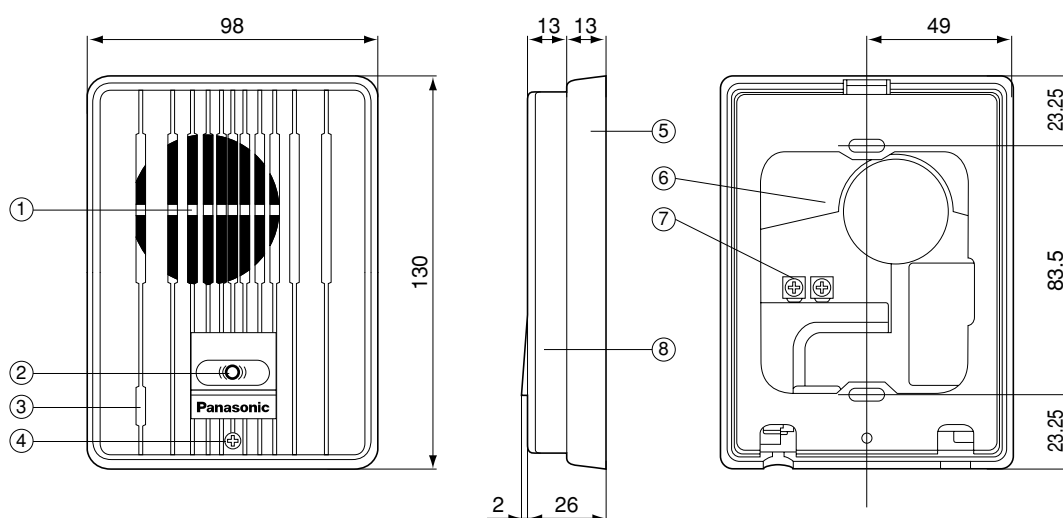

単位	mm
縮尺	1/3

仕様

電源電圧	AC 100V (50/60Hz)
消費電力	2W
外形寸法	高さ220×幅76×奥行58 mm (壁掛金具取付け時 奥行60mm)
質量	約465g
外観色調	チャイミーホワイト(近似マンセル4.1Y8.3/0.7)
外観材質	難燃ABS樹脂
取付方法	壁掛け(壁掛金具は付属)
使用環境条件	周囲温度0~40℃ 湿度80%以下(ただし、結露しないこと)
出力インピーダンス	600Ω
最大出力	19dBm以上(歪率10%以下)
S / N	50dB以上
線路抵抗	最大20Ω(ループ値)
通話方式	同時通話
呼出方法	電子チャイム音(ピンポン) (50cm前方で80ホン以上:音量調節「大」のとき)
呼出音量調節	3段階(大、中、小)

番号	名称
①	受話器
②	本体ケース
③	スピーカー
④	カールコード
⑤	ACコード(約1.5m)
⑥	呼出音量切替スイッチ
⑦	接続端子
⑧	壁掛金具

仕様 / 外形寸法図

品番	VL-A157SAKP (VL-A457SAK)
品名	チャイミー 1-1タイプ(ACコード式)親機

単位	mm
縮尺	1/2.5

■仕 様

電 源 電 圧	DC 6V (親機より供給)
消 費 電 流	4.5mA
出カインピーダンス	600Ω
線 路 抵 抗	最大20Ω (ループ値)
外 形 寸 法	高さ130×幅98×奥行28mm
質 量	約200g
外 観 色 調	—T (茶) (近似マンセル10YR2/1)
外 観 材 質	難燃ABS樹脂
適合理込ボックス	JIS1コ用スイッチボックス (カバー付) に適合