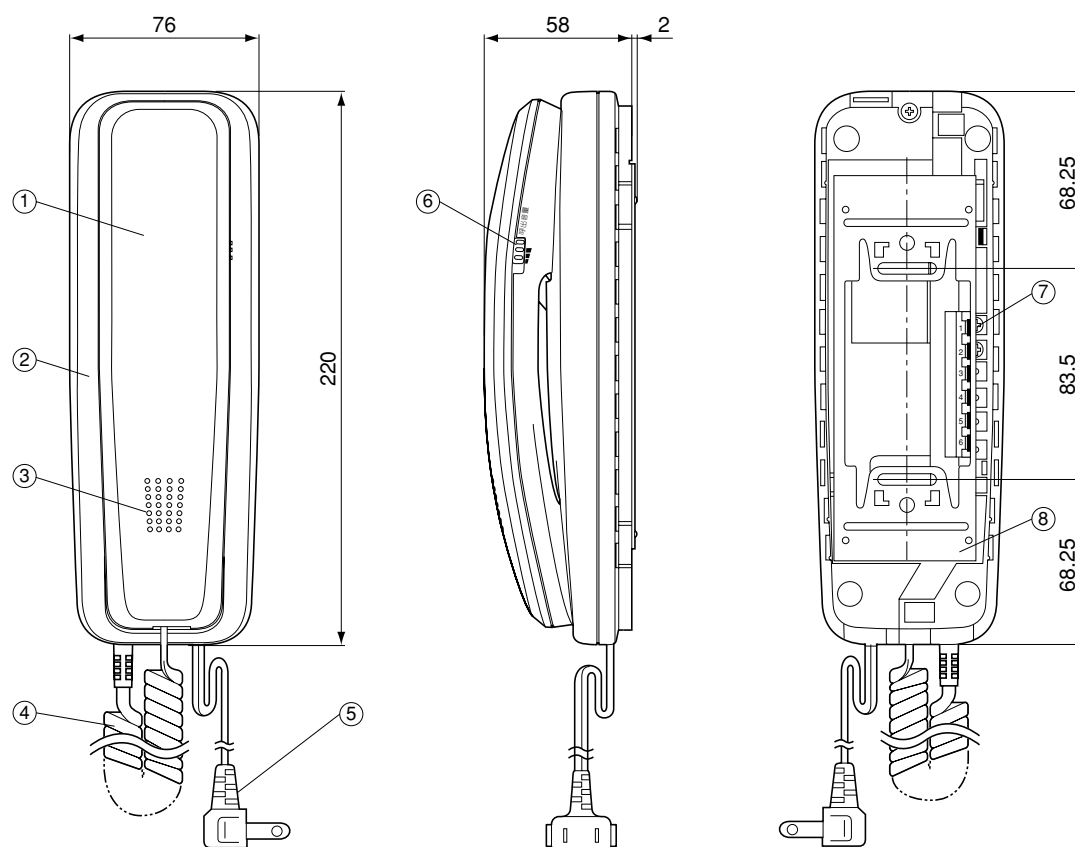

※配線の線種は、導体径1.2mm以下のものをお使いください。

■付属品

親機

木ねじ (4mm×16mm)	2本
小ねじ (4mm×25mm)	2本
壁掛金具	1個

玄関子機

木ねじ (3.8mm×20mm)	2本
小ねじ (4mm×25mm)	2本

概要/特長/システム系統・構成/配線図・距離/付属品

品番	VL-A157SAKP
品名	チャイミー 1-1タイプ(ACコード式)

単位	mm
縮尺	1/3

仕様

電源電圧	AC 100V (50/60Hz)
消費電力	2W
外形寸法	高さ220×幅76×奥行58 mm (壁掛金具取付け時 奥行60mm)
質量	約465g
外観色調	チャイミーホワイト(近似マンセル4.1Y8.3/0.7)
外観材質	難燃ABS樹脂
取付方法	壁掛け(壁掛金具は付属)
使用環境条件	周囲温度0~40℃ 湿度80%以下(ただし、結露しないこと)
出力インピーダンス	600Ω
最大出力	19dBm以上(歪率10%以下)
S / N	50dB以上
線路抵抗	最大20Ω(ループ値)
通話方式	同時通話
呼出方法	電子チャイム音(ピンポン) (50cm前方で80ホン以上:音量調節「大」のとき)
呼出音量調節	3段階(大、中、小)